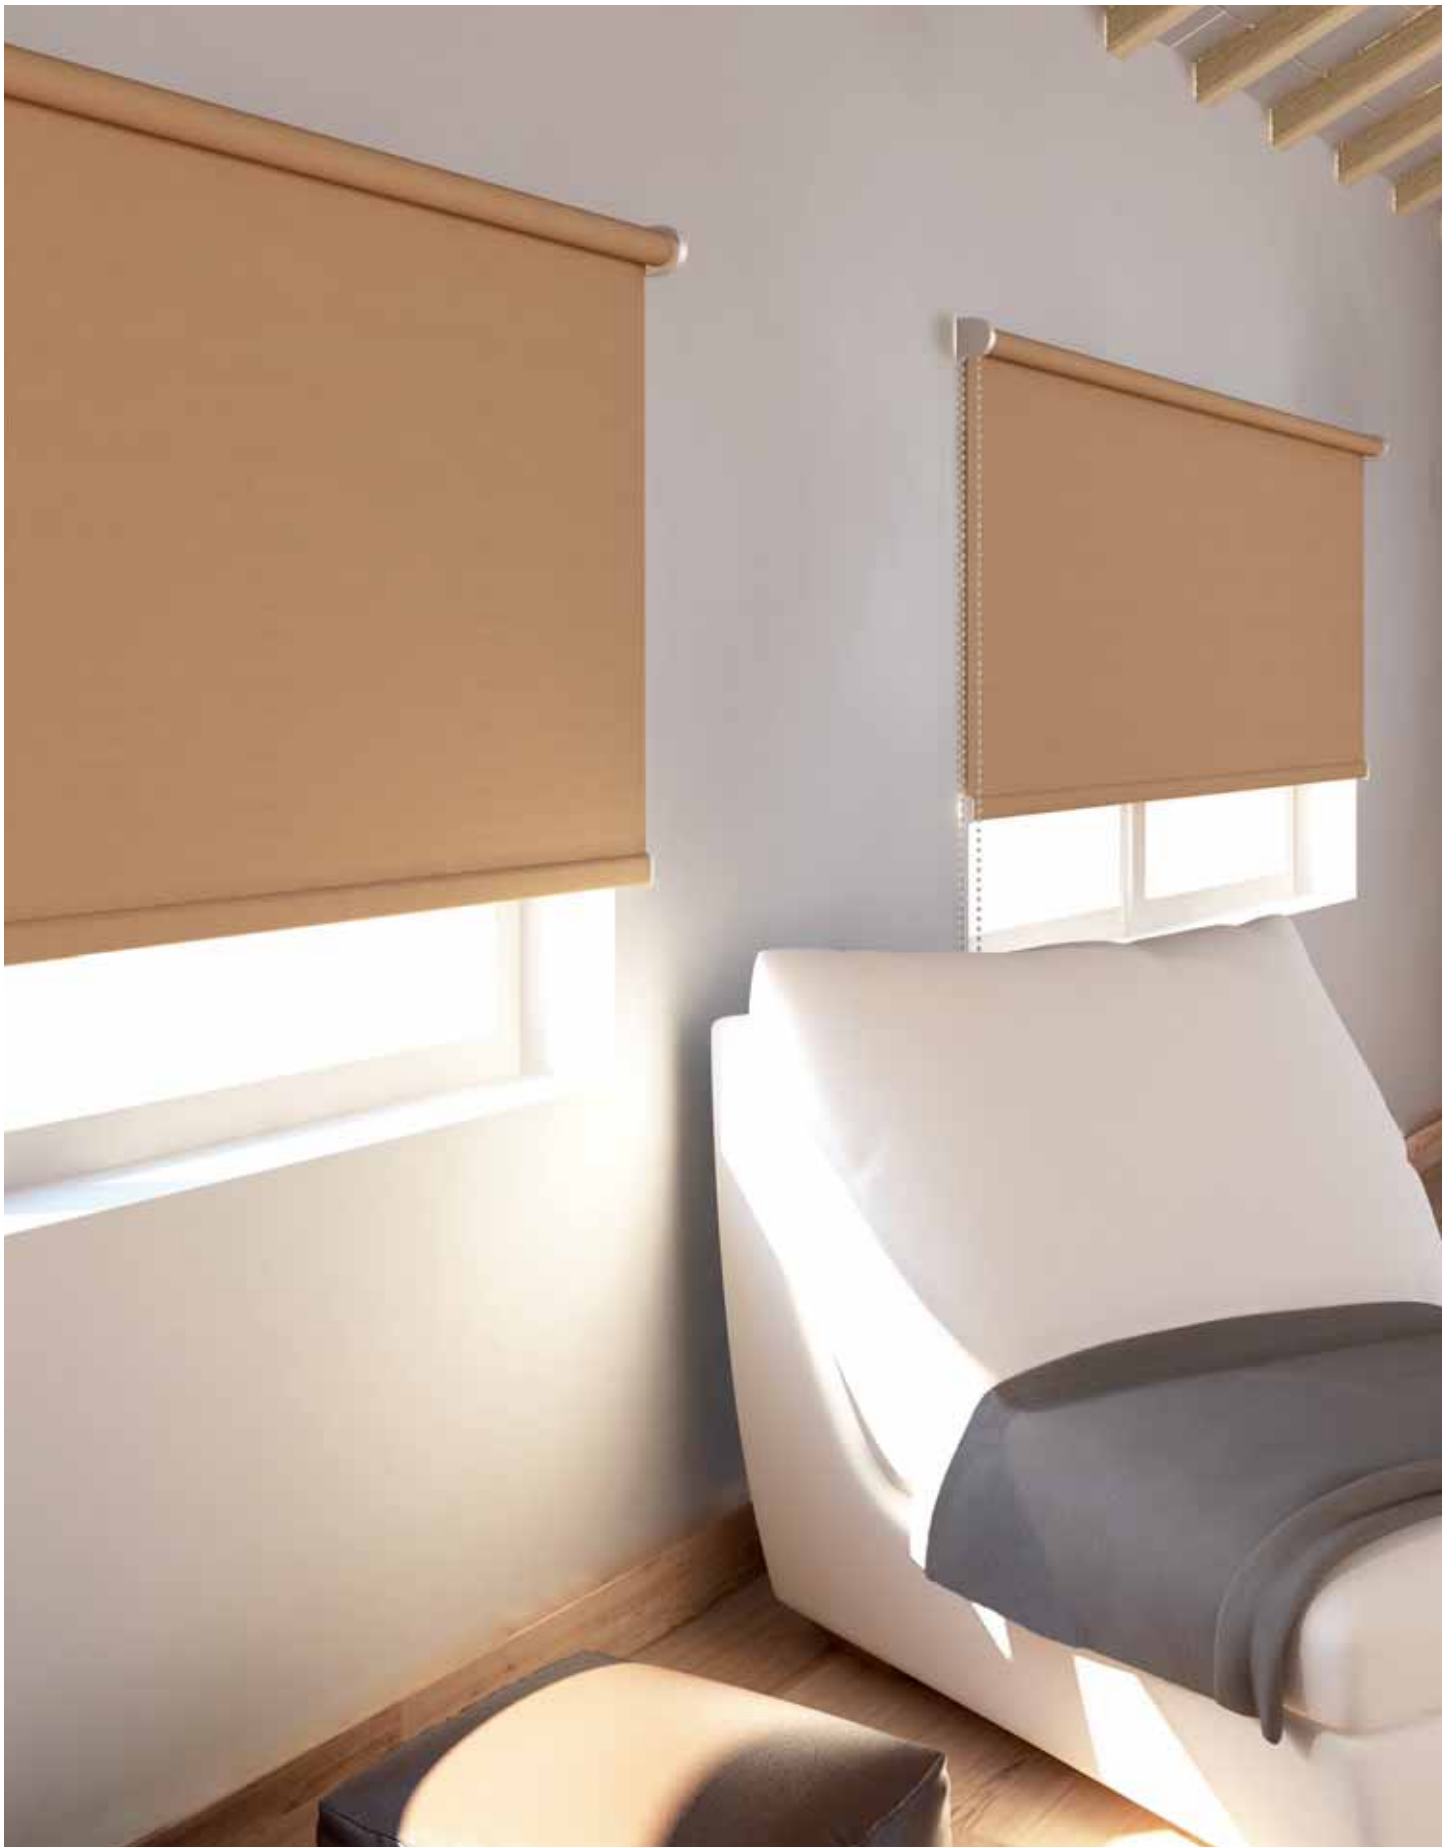

Estética y funcional

Aesthetic and functional Esthétique et fonctionnel