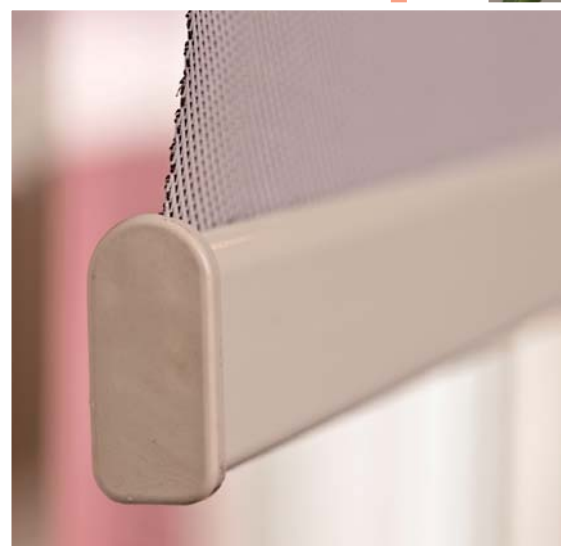

E ENROLLABLE

Sistema de cortina enrollable para interior de forma manual o sistema motorizado. El sistema manual destaca por llevar integrado un muelle que facilita el movimiento de subida y bajada, mejorando así una garantía en el funcionamiento del stor Saxun.

En el sistema de enrollamiento se dispone de una gran variedad de tejidos para adaptarse a cualquiera de sus necesidades, dando soluciones técnicas y decorativas a cualquier espacio, para interior o exterior, cubriendo ventanas reducidas o grandes ventanales, adaptando opcionalmente (cajón, guías, cardan, etc...) Amplia gama de colores, Protección Solar, Armonía y Estética, últimas tendencias de Moda Textil.