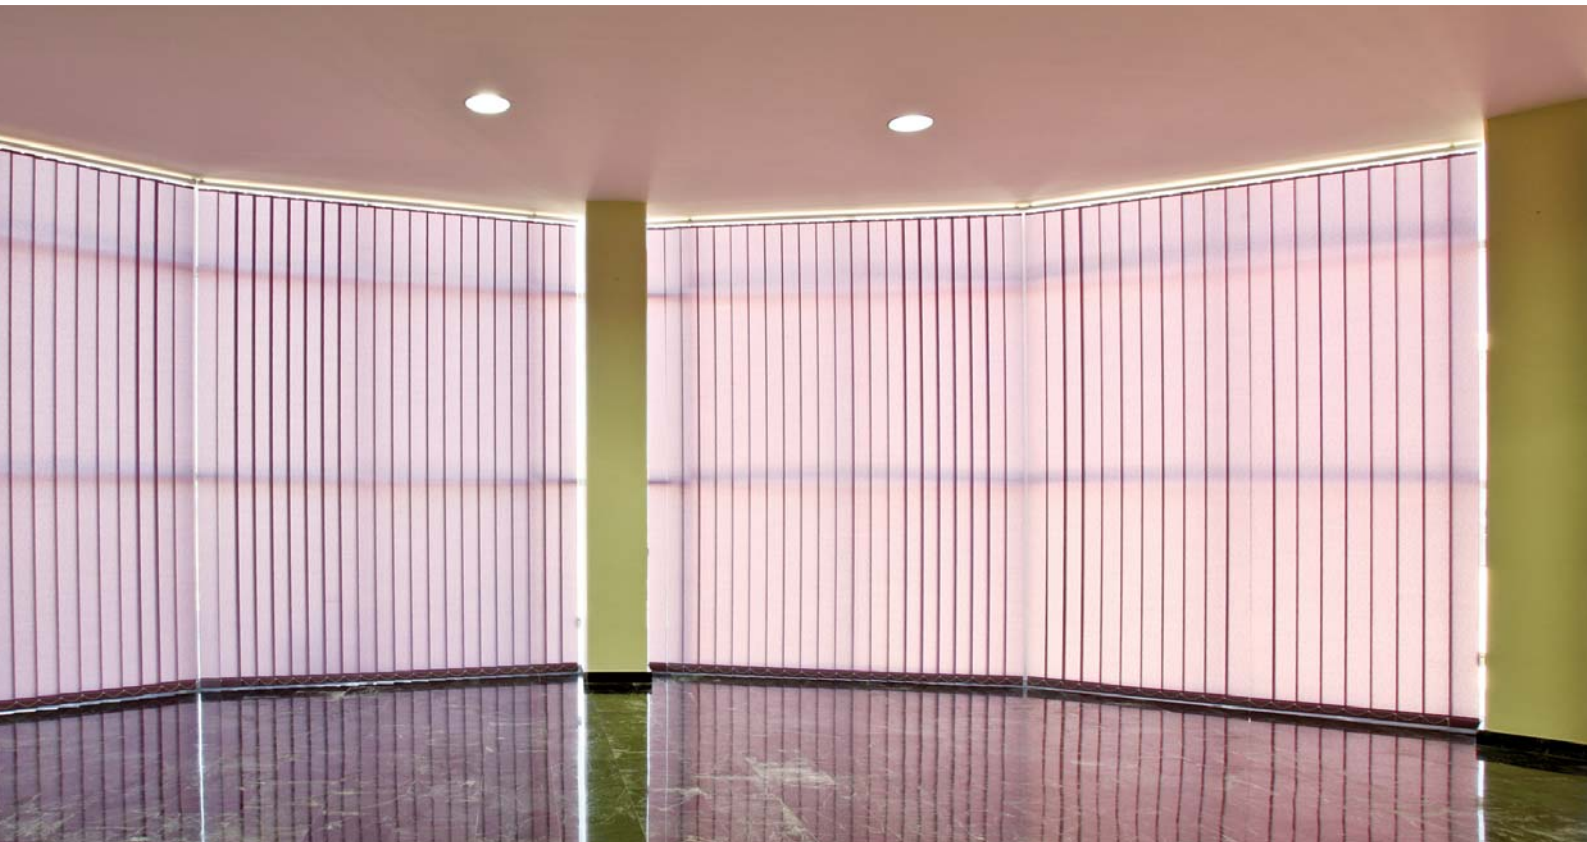

Veneciana de madera natural con gran variedad de colores. Sistema estándar, sistema rústico y mini-veneciana madera 25. Disponible en lama de 25, 35, 50 y 70 mm. con cordón o cinta.

Sistema manual o motorizado para aplicar a sistemas domóticos.

VERTICAL

Cortina ideal para cubrir grandes superficies acristaladas, techos altos, decorando cualquier espacio. De funcionamiento sencillo y práctico, permite graduar la entrada de luz a la estancia, creando un ambiente confortable, distinguiéndose por su versatilidad.

PANEL DESILIZANTE

Sistema de cortinas para interiores, ideal para decorar grandes ventanales y separación de ambientes, con recogida para desplazamiento horizontal y sucesivos de paneles. Posibilidad de cubrir el riel con una galería de aluminio, diseñada para ocultar su mecanismo, realzando así su estética. Accionamiento a cordón o varilla. Extensa gama en tejidos Naturales y Protección Solar.

Cortina con recogida por pliegues sucesivos del tejido, mediante cordones que pasan a través de las anillas que están situadas en cada una de las varillas, con velcro incorporado para la sujeción del tejido.