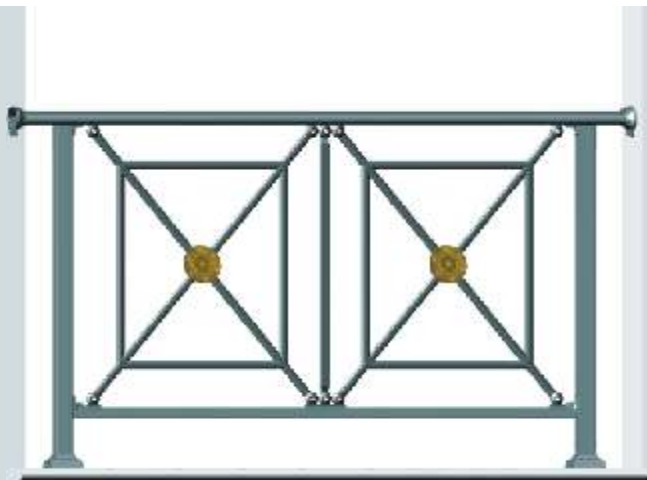

MAK-10-650+ 5-650 (Altura 80 cm)
Piezas/metro: (1.8 MAK-10-650)(1 MAK-5-650)