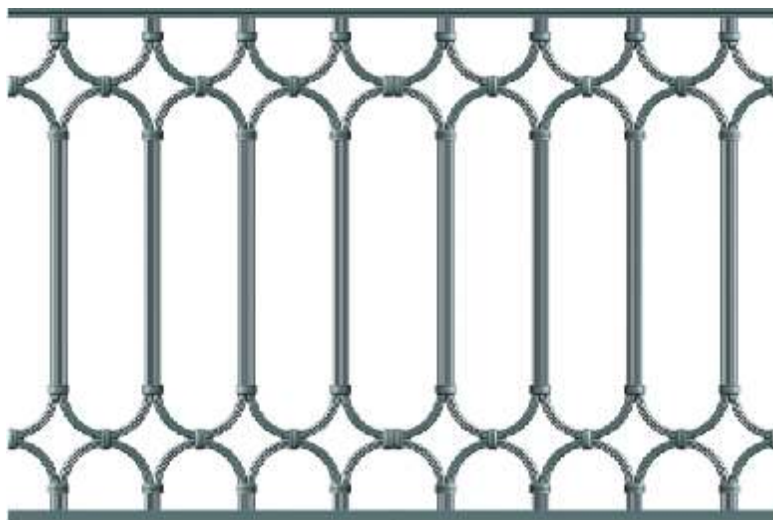

## MODULOS

MAK-112

**MAK-26-650  
THETIS**  
(650 x 500mm)

**MAK-26-550  
THETIS**  
(550 x 500mm)

**MAK-25  
OLYMPIAS**  
(650 x 500mm)

**MAK-27  
ATHINA**  
(650 x 500mm)

**BALCONERAS MODULARES****MAK-25 OLYMPIAS**  
(650x500mm)**MAK-25 OLYMPIAS**  
Piezas/metro: 2 (Altura 93 cm)