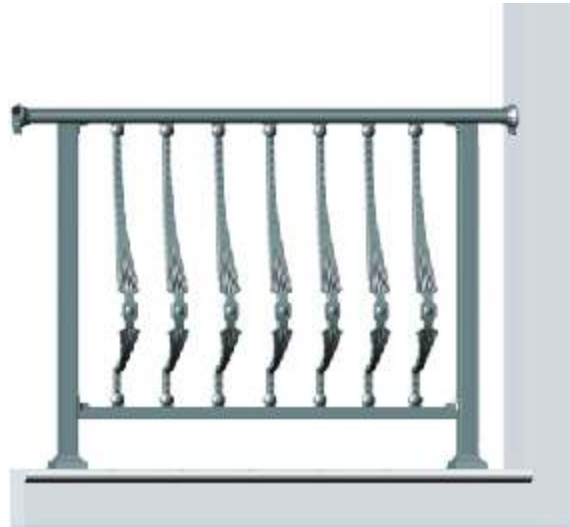

## BALCONERAS

**MAK-1/MAK-2** (Altura 93 cm)  
Piezas/metro: (2 MAK-1) (3 MAK-2)

**MAK-1/MAK-2** (Altura 80 cm)  
Piezas/metro: (2 MAK-1) (3 MAK-2)

**MAK-1** (Altura 93 cm)  
Piezas/metro: 3.3

**MAK-1** (Altura 80 cm)  
Piezas/metro: 3.3

**MAK-2** (Altura 93 cm)  
Piezas/metro: 5.8

**MAK-2** (Altura 80 cm)  
Piezas/metro: 5.8

## BALCONERAS

**MAK-3** (Altura 93 cm)  
Piezas/metro: 7

**MAK-3** (Altura 80 cm)  
Piezas/metro: 7

**MAK-5-650** (Altura 93 cm)  
Piezas/metro: 7

**MAK-5-650** (Altura 80 cm)  
Piezas/metro: 7

**MAK-6-650** (Altura 93 cm)  
Piezas/metro: 7