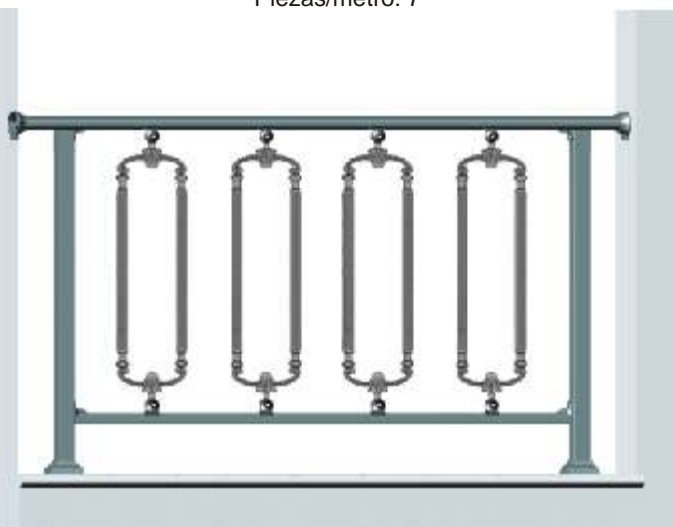

MAK-8-650 (Altura 80 cm)
Piezas/metro: 3.8