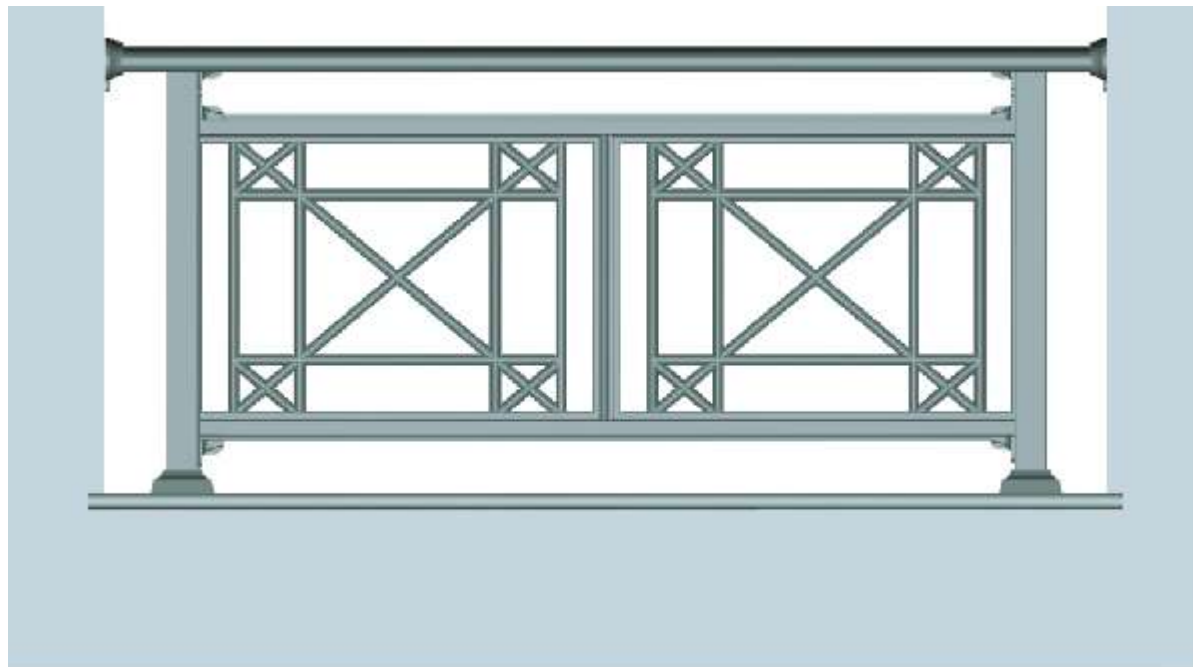

BALCONERAS MODULARES

MAK-60 (Altura 62 cm)
Piezas/metro: 2