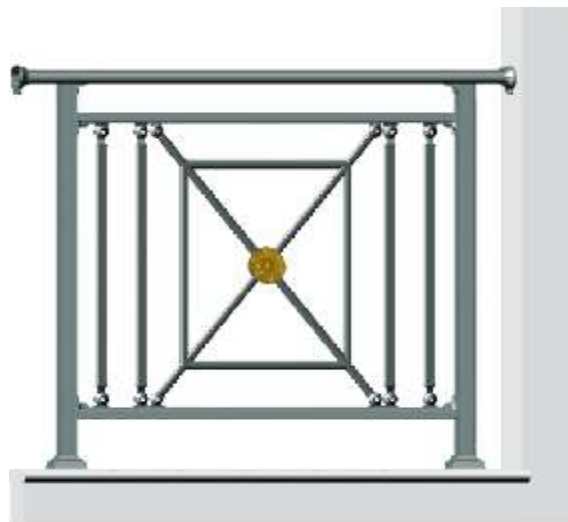

BALCONERAS

MAK-10-650+ 5-650 (Altura 93 cm)
Piezas/metro: (1 MAK-10-650)(4 MAK-5-650)