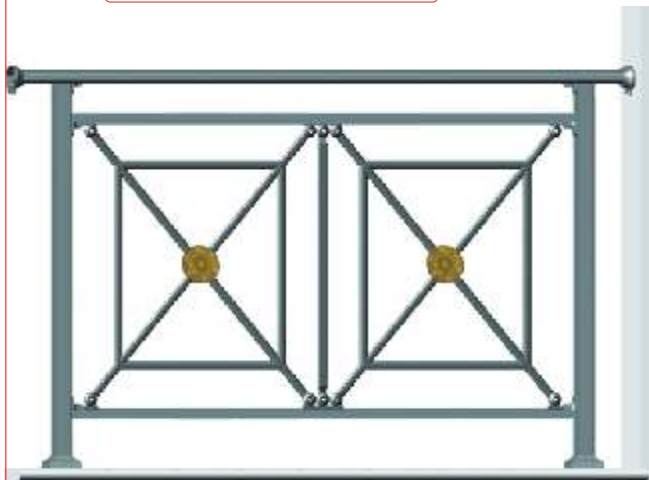

BALCONERAS

MAK-10-650+ 5-650 (Altura 93 cm)
Piezas/metro: (1.8 MAK-10-650)(1 MAK-5-650)