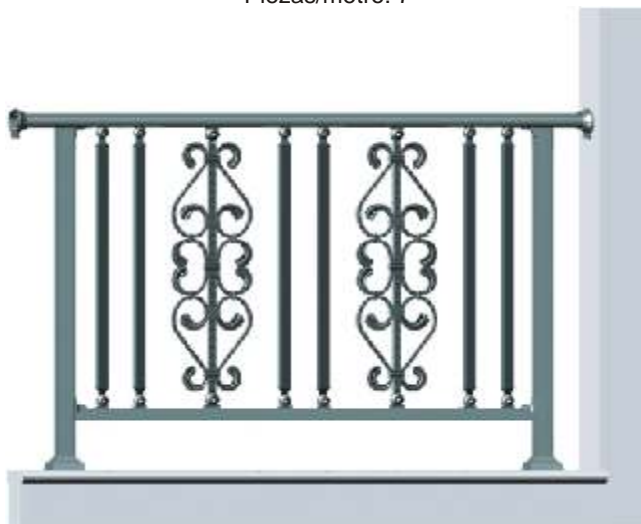

## BALCONERAS

**MAK-9-550** (Altura 83 cm)  
Piezas/metro: 7

**MAK-9-550** (Altura 70 cm)  
Piezas/metro: 7

**MAK-9-650** (Altura 93 cm)  
Piezas/metro: 7

**MAK-9-650** (Altura 80 cm)  
Piezas/metro: 7

**MAK-5-650+ 1-650** (Altura 93 cm)  
Piezas/1.40m: (6 MAK-5-650)(2 MAK-1-650)