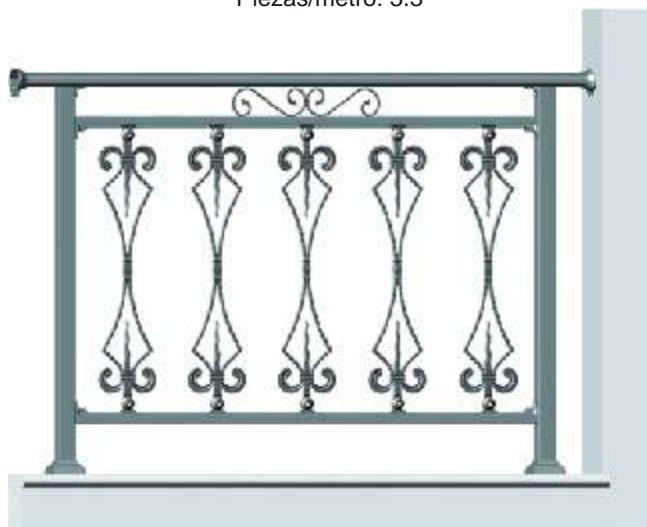

## BALCONERAS

**MAK-1/MAK-2** (Altura 93 cm)  
Piezas/metro: (2 MAK-1) (3 MAK-2)

**MAK-1/MAK-2** (Altura 80 cm)  
Piezas/metro: (2 MAK-1) (3 MAK-2)

**MAK-1** (Altura 93 cm)  
Piezas/metro: 3.3

**MAK-1** (Altura 80 cm)  
Piezas/metro: 3.3