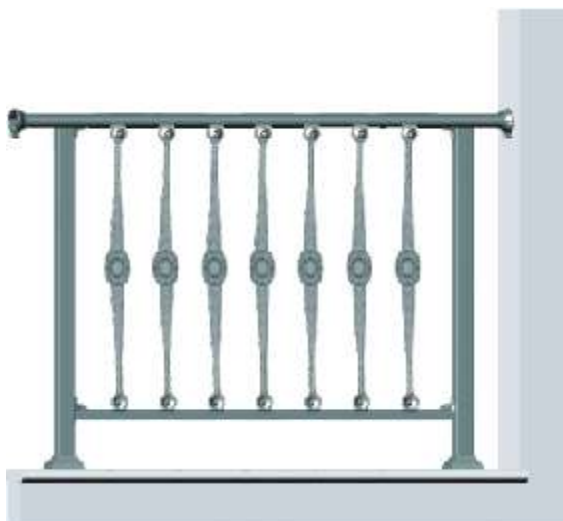

## BALCONERAS

**MAK-9-550** (Altura 83 cm)  
Piezas/metro: 7

**MAK-9-550** (Altura 70 cm)  
Piezas/metro: 7

**MAK-9-650** (Altura 93 cm)  
Piezas/metro: 7

**MAK-9-650** (Altura 80 cm)  
Piezas/metro: 7

**MAK-5-650+ 1-650** (Altura 93 cm)  
Piezas/1.40m: (6 MAK-5-650)(2 MAK-1-650)