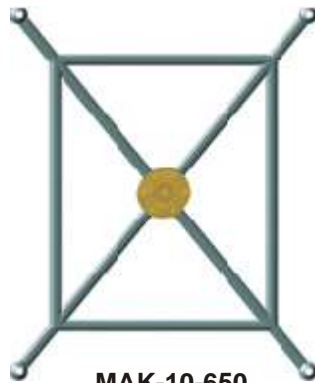

Barros en cruz  
ajustables para escaleras

**MAK-31**

Roseta decorativa

**MAK-30**

Elemento decorativo  
(105 x 450mm)

**MAK-10-650**

Barros en cruz fijos  
(650 x 550mm)

**MAK-10-580**