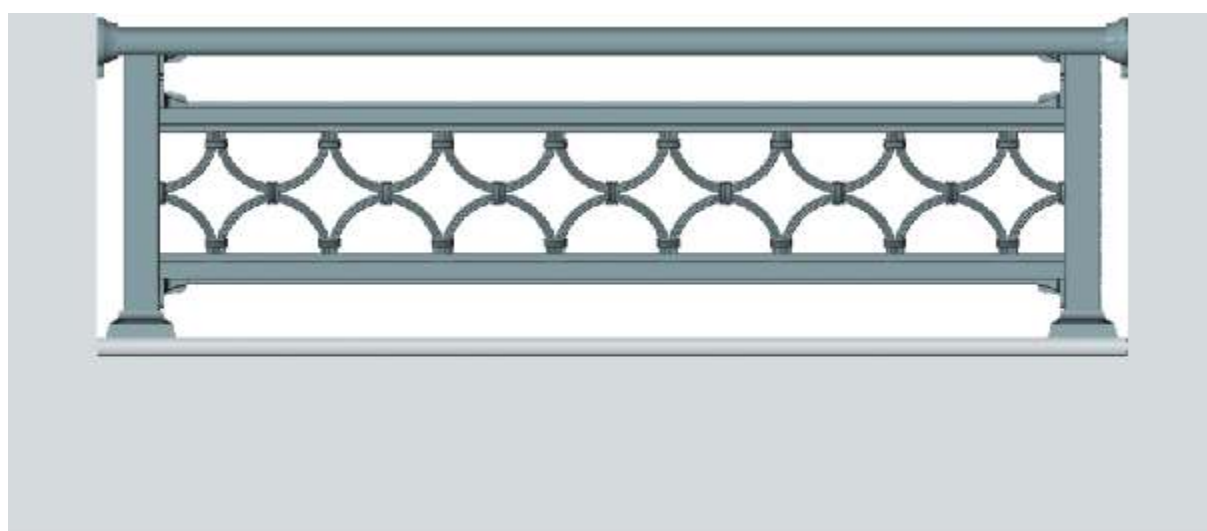

**BALCONERAS MODULARES**

**MAK-60** (Altura 62 cm)  
Piezas/metro: 2

**MAK-61** (Altura 62 cm)  
Piezas/metro: 2

**BALCONERAS MODULARES**

**MAK-50** (Altura 40 cm)  
Piezas/metro: 2

**MAK-51** (Altura 42 cm)  
Piezas/metro: 2