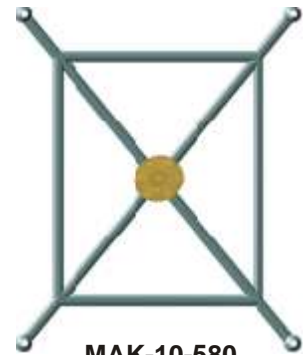

Barros en cruz  
ajustables para escaleras

**MAK-31**

Roseta decorativa

**MAK-30**

Elemento decorativo  
(105 x 450mm)

**MAK-10-650**

Barros en cruz fijos  
(650 x 550mm)

**MAK-10-580**