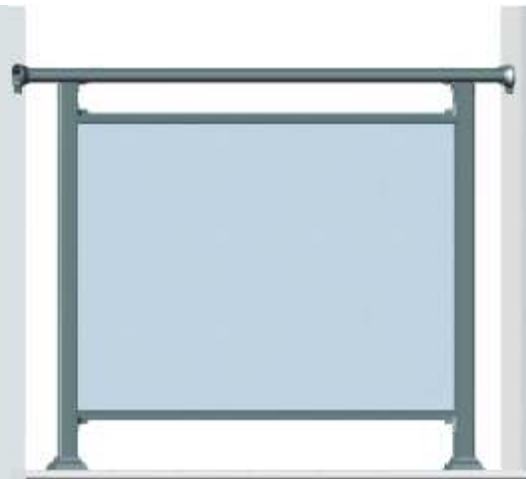

## BALCONERAS

**MAK-10-650+ 5-650** (Altura 93 cm)  
Piezas/metro: (1.8 MAK-10-650)(1 MAK-5-650)

**MAK-10-650+ 5-650** (Altura 80 cm)  
Piezas/metro: (1.8 MAK-10-650)(1 MAK-5-650)

**MAK-10-650+ 5-550** (Altura 83 cm)  
Piezas/metro: (1.5 MAK-10-650)(1 MAK-5-550)