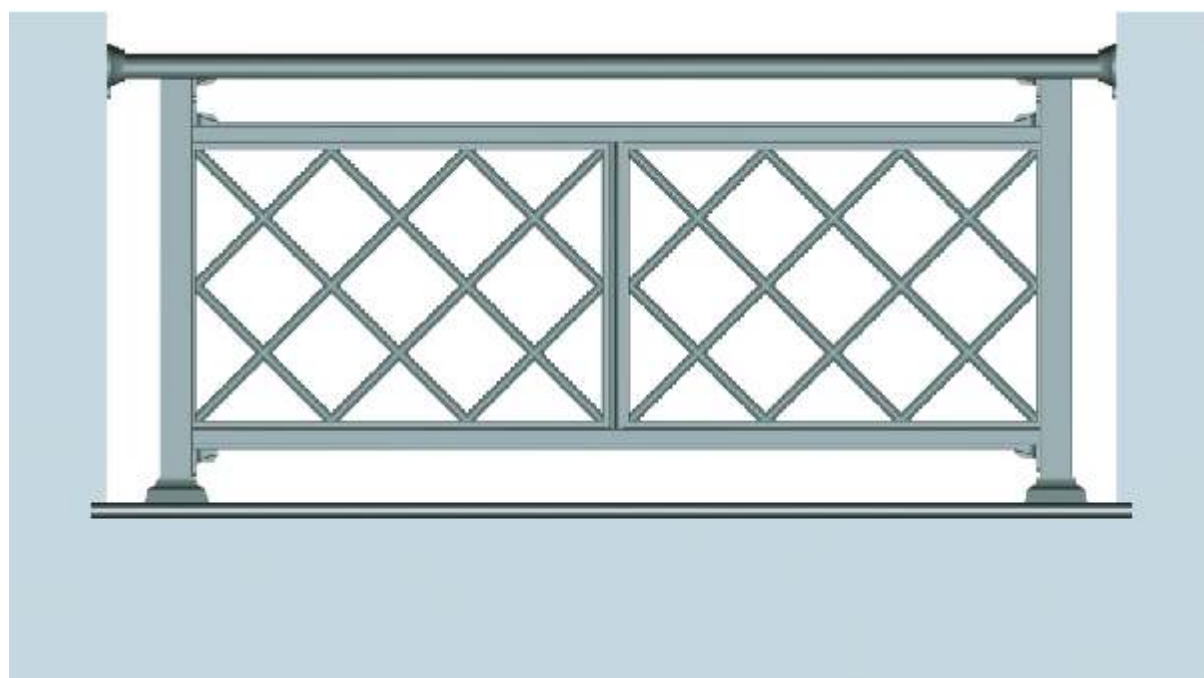

**BALCONERAS MODULARES**

**MAK-60** (Altura 62 cm)  
Piezas/metro: 2

**MAK-61** (Altura 62 cm)  
Piezas/metro: 2

**BALCONERAS MODULARES**

**MAK-50** (Altura 40 cm)  
Piezas/metro: 2

**MAK-51** (Altura 42 cm)  
Piezas/metro: 2