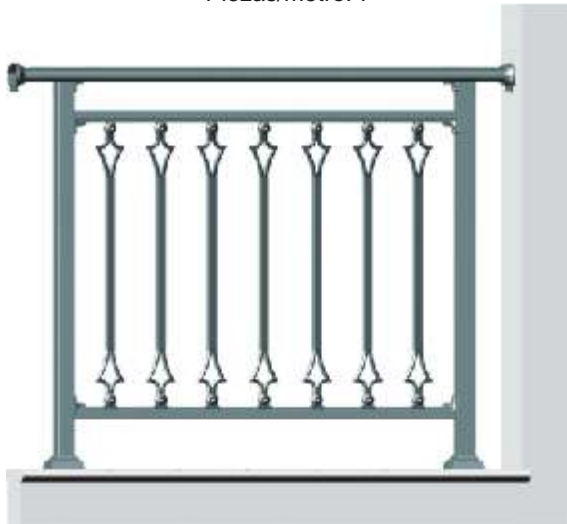

## BALCONERAS

**MAK-3** (Altura 93 cm)  
Piezas/metro: 7

**MAK-3** (Altura 80 cm)  
Piezas/metro: 7

**MAK-5-650** (Altura 93 cm)  
Piezas/metro: 7

**MAK-5-650** (Altura 80 cm)  
Piezas/metro: 7

**MAK-6-650** (Altura 93 cm)  
Piezas/metro: 7