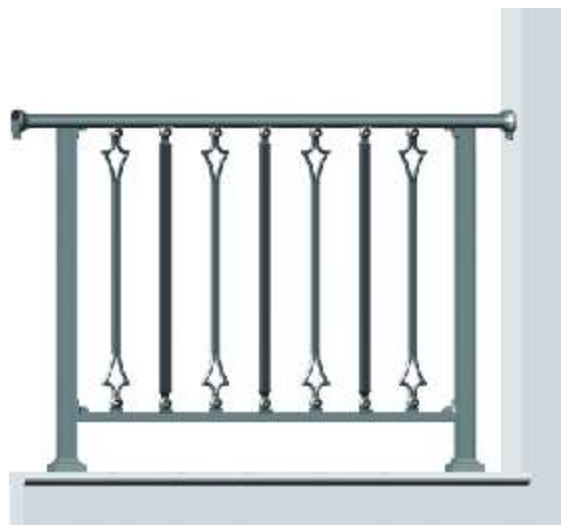

MAK-5-650+ 6-650 (Altura 80 cm)
Piezas/metro: 7