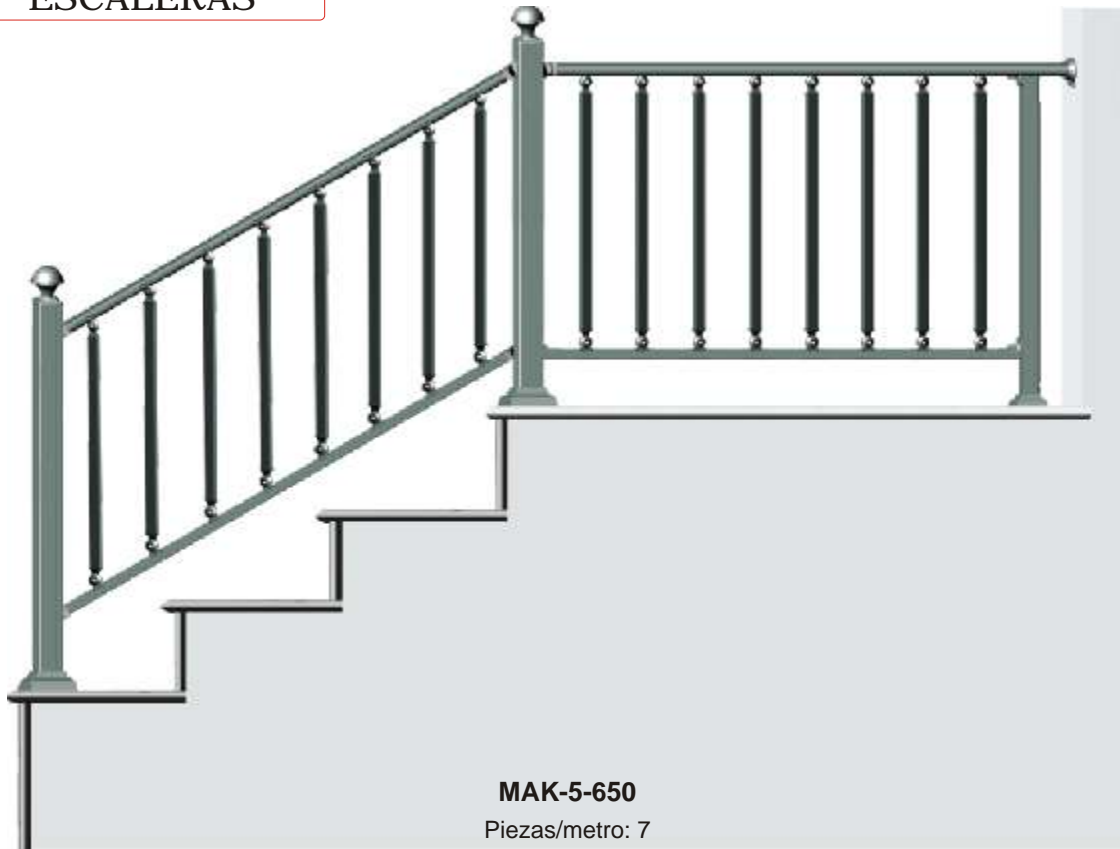

## BALCONERAS

**MAK-10-650+ 5-650** (Altura 93 cm)  
Piezas/metro: (1 MAK-10-650)(4 MAK-5-650)

**MAK-10-650+ 5-650** (Altura 80 cm)  
Piezas/metro: (1 MAK-10-650)(4 MAK-5-650)

## ESCALERAS