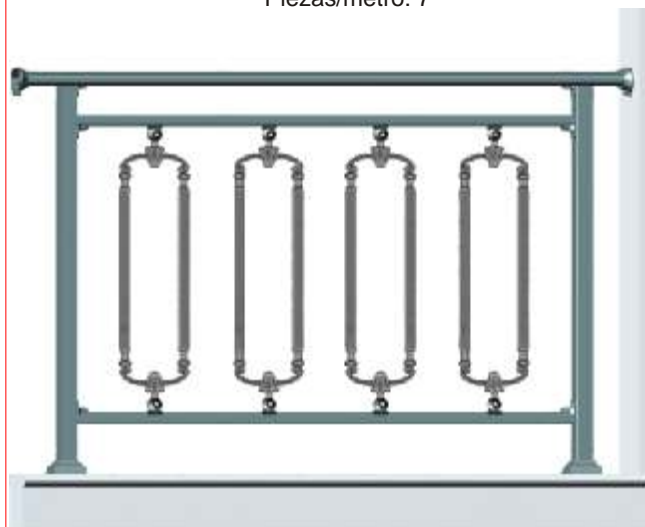

## BALCONERAS

**MAK-5-650+ 6-650** (Altura 93 cm)  
Piezas/metro: 7

**MAK-5-650+ 6-650** (Altura 80 cm)  
Piezas/metro: 7

**MAK-7-650** (Altura 93 cm)  
Piezas/metro: 7

**MAK-7-650** (Altura 80 cm)  
Piezas/metro: 7