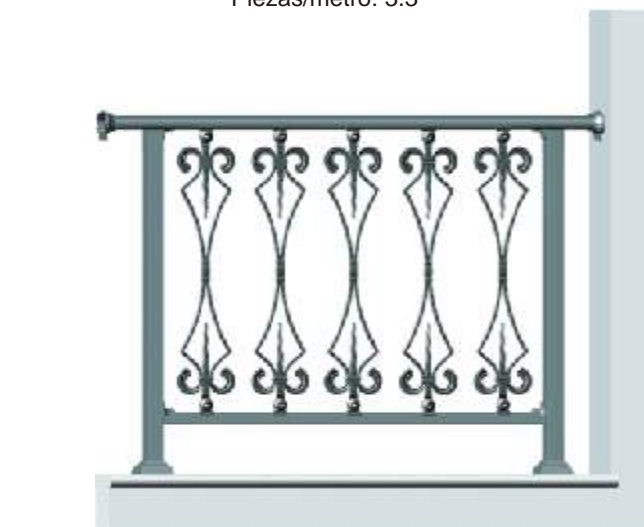

MAK-2 (Altura 80 cm)
Piezas/metro: 5.8