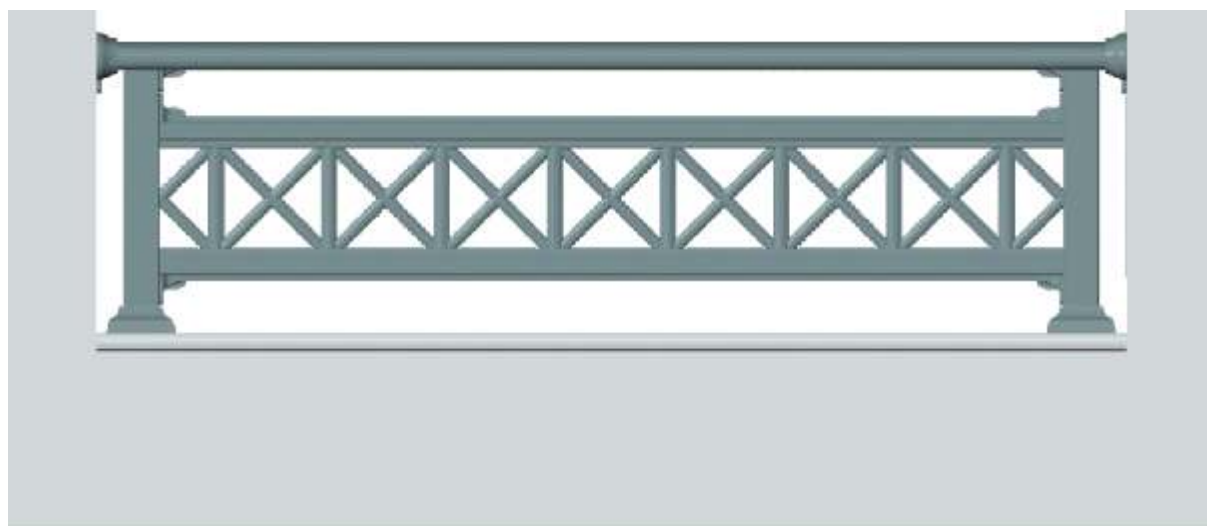

BALCONERAS MODULARES

MAK-50 (Altura 40 cm)
Piezas/metro: 2