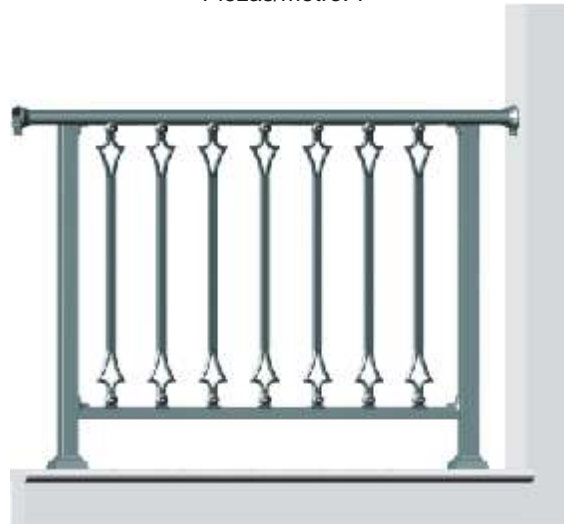

## BALCONERAS

**MAK-3** (Altura 93 cm)  
Piezas/metro: 7

**MAK-3** (Altura 80 cm)  
Piezas/metro: 7

**MAK-5-650** (Altura 93 cm)  
Piezas/metro: 7

**MAK-5-650** (Altura 80 cm)  
Piezas/metro: 7

**MAK-6-650** (Altura 93 cm)  
Piezas/metro: 7