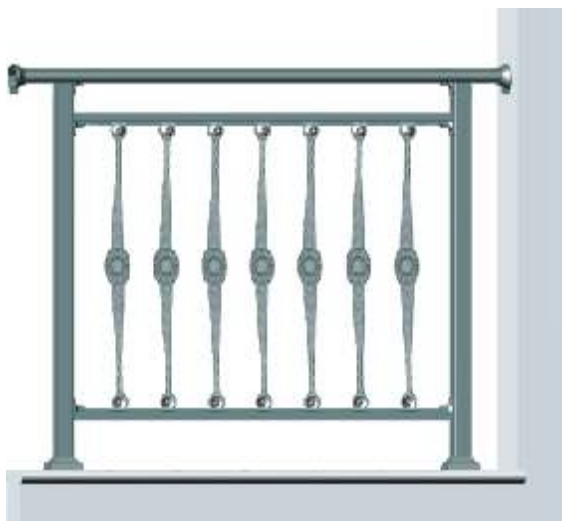

MAK-9-650 (Altura 93 cm)
Piezas/metro: 7