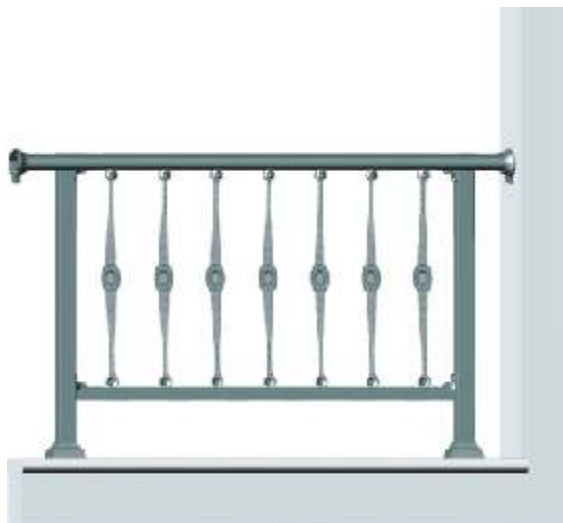

## BALCONERAS

**MAK-9-550** (Altura 83 cm)  
Piezas/metro: 7

**MAK-9-550** (Altura 70 cm)  
Piezas/metro: 7

**MAK-9-650** (Altura 93 cm)  
Piezas/metro: 7

**MAK-9-650** (Altura 80 cm)  
Piezas/metro: 7

**MAK-5-650+ 1-650** (Altura 93 cm)  
Piezas/1.40m: (6 MAK-5-650)(2 MAK-1-650)