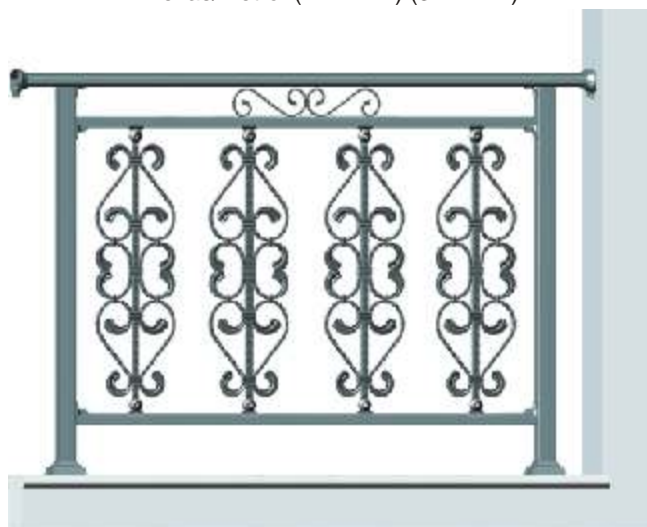

MAK-1 (Altura 93 cm)
Piezas/metro: 3.3