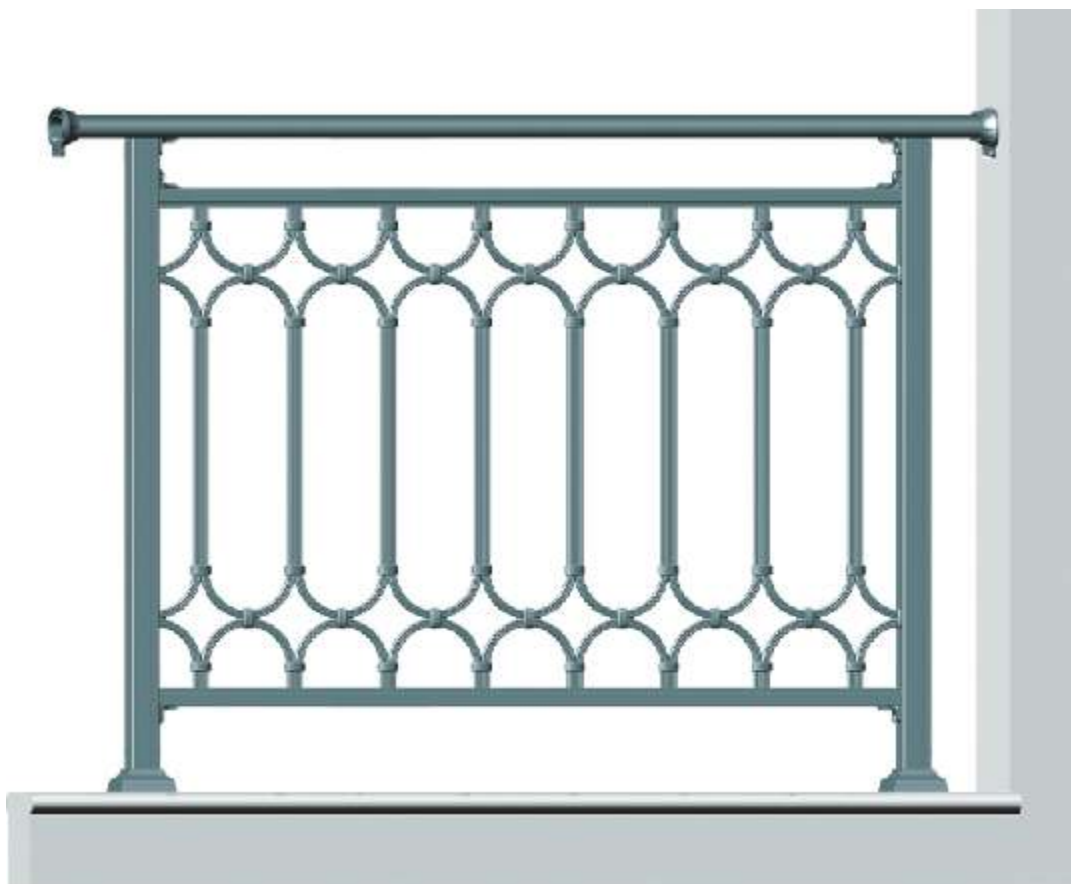

## MODULOS

MAK-112

**MAK-26-650  
THETIS**  
(650 x 500mm)

**MAK-26-550  
THETIS**  
(550 x 500mm)

**MAK-25  
OLYMPIAS**  
(650 x 500mm)

**MAK-27  
ATHINA**  
(650 x 500mm)

**BALCONERAS MODULARES****MAK-25 OLYMPIAS**  
(650x500mm)**MAK-25 OLYMPIAS**  
Piezas/metro: 2 (Altura 93 cm)