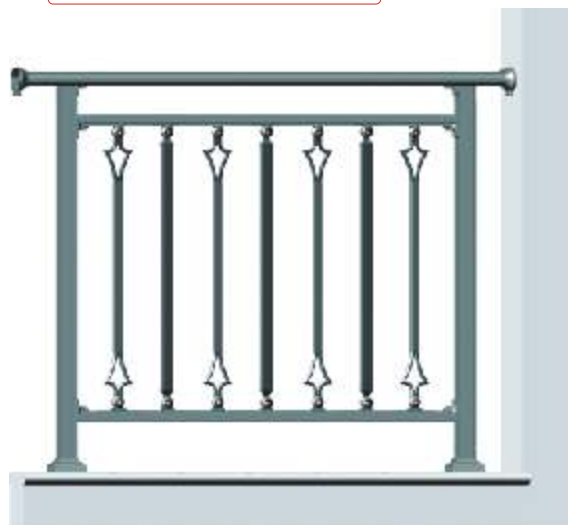

BALCONERAS

MAK-5-650+ 6-650 (Altura 93 cm)
Piezas/metro: 7