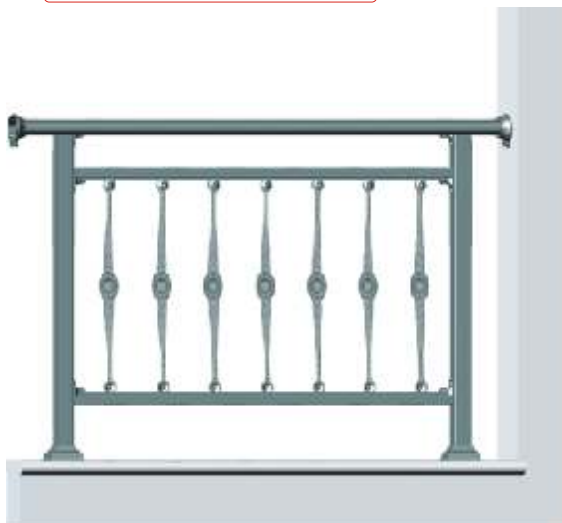

BALCONERAS

MAK-9-550 (Altura 83 cm)
Piezas/metro: 7