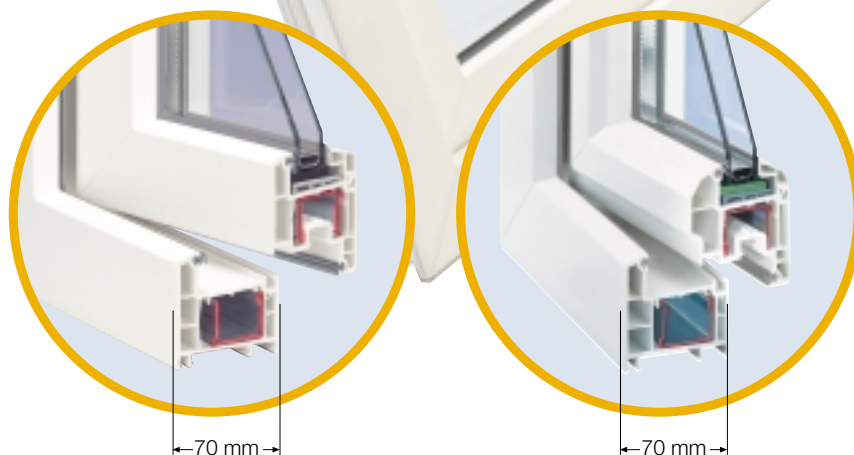

- 70 mm de profundidad de montaje
- sistema multicámara
- ideal para rehabilitación y obra nueva