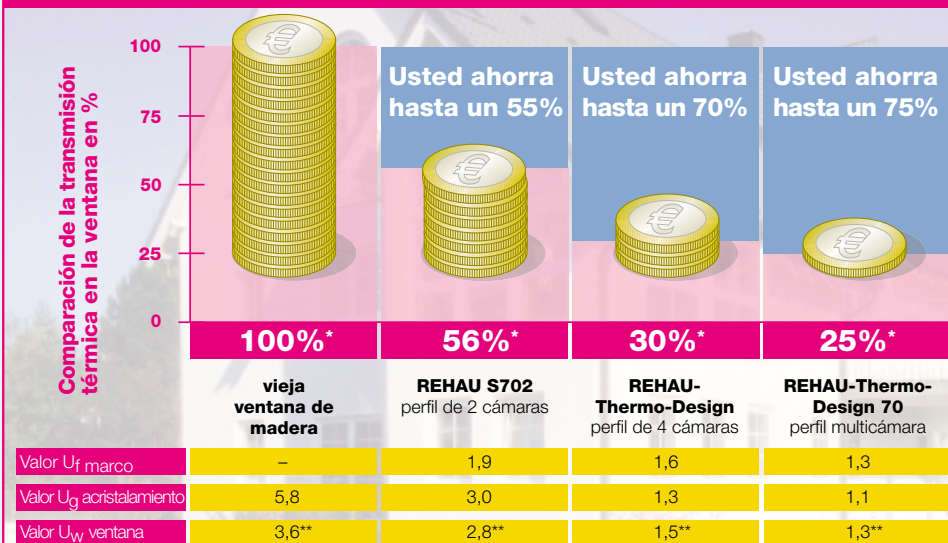

Valor U_f de hasta $1,3 \text{ W/m}^2\text{K}$

REHAU Thermo-Block

Piense ya hoy en las necesidades del futuro: ahorrando energía gracias a la ventana adecuada.

Las ventanas fabricadas con perfiles REHAU Thermo-Design 70 obtienen muy buenos valores de aislamiento térmico (valor U_f de hasta $1,3 \text{ W/m}^2\text{K}$) gracias al REHAU Thermo-Block. Esta cámara de aire con efecto aislante, incorporada al refuerzo estándar, deja el frío fuera y crea en el interior un ambiente confortable.

Reduzca la pérdida de energía a través de sus ventanas hasta un 75%, con ventanas modernas confeccionadas con perfiles REHAU

Valor U: describe la transmisión térmica a través de un elemento. * : Base: vieja ventana de madera = 100%
 Cuanto más pequeño es el valor U, tanto menor es la pérdida ** : Valor U_w ventana (123 x 145 cm) según tabla DIN 4108 de calor.