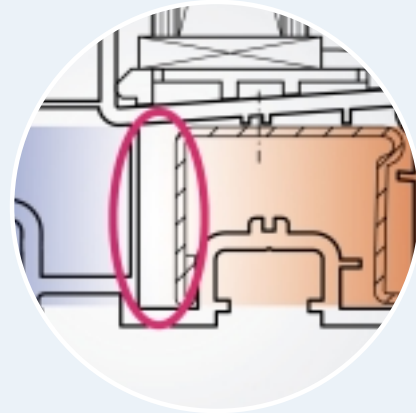

Valor U_f de hasta $1,3 \text{ W/m}^2\text{K}$

REHAU Thermo-Block

Piense ya hoy en las necesidades del futuro: ahorrando energía gracias a la ventana adecuada.

Las ventanas fabricadas con perfiles REHAU Thermo-Design 70 obtienen muy buenos valores de aislamiento térmico (valor U_f de hasta $1,3 \text{ W/m}^2\text{K}$) gracias al REHAU Thermo-Block. Esta cámara de aire con efecto aislante, incorporada al refuerzo estándar, deja el frío fuera y crea en el interior un ambiente confortable.

Reduzca la pérdida de energía a través de sus ventanas hasta un 75%, con ventanas modernas confeccionadas con perfiles REHAU

Valor U: describe la transmisión térmica a través de un elemento. * : Base: vieja ventana de madera = 100%
Cuanto más pequeño es el valor U, tanto menor es la pérdida ** : Valor U_w ventana (123 x 145 cm) según tabla DIN 4108 de calor.