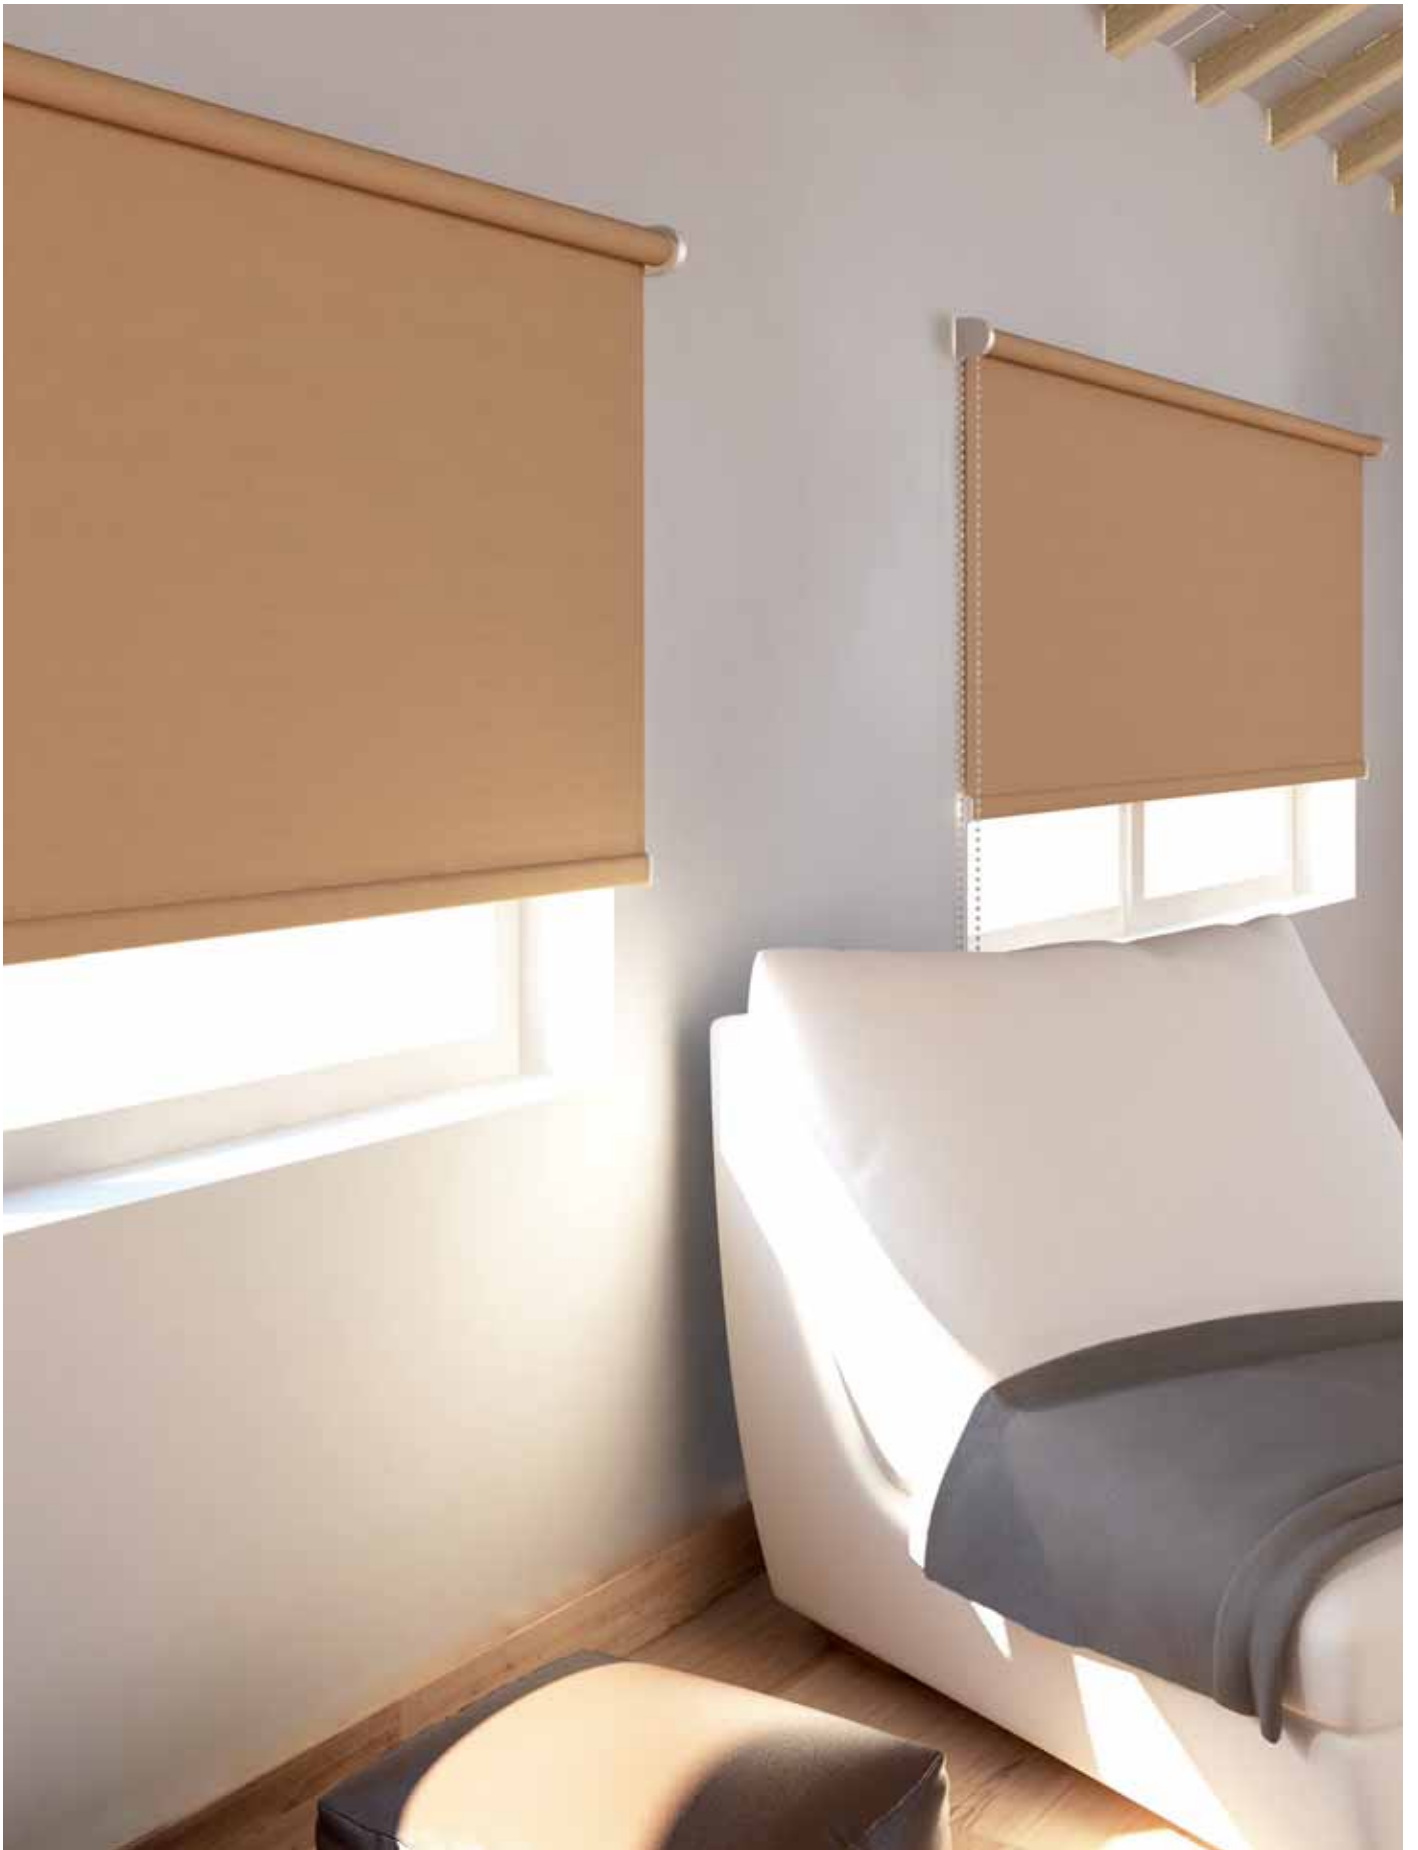

Estética y funcional

Aesthetic and functional Esthétique et fonctionnel