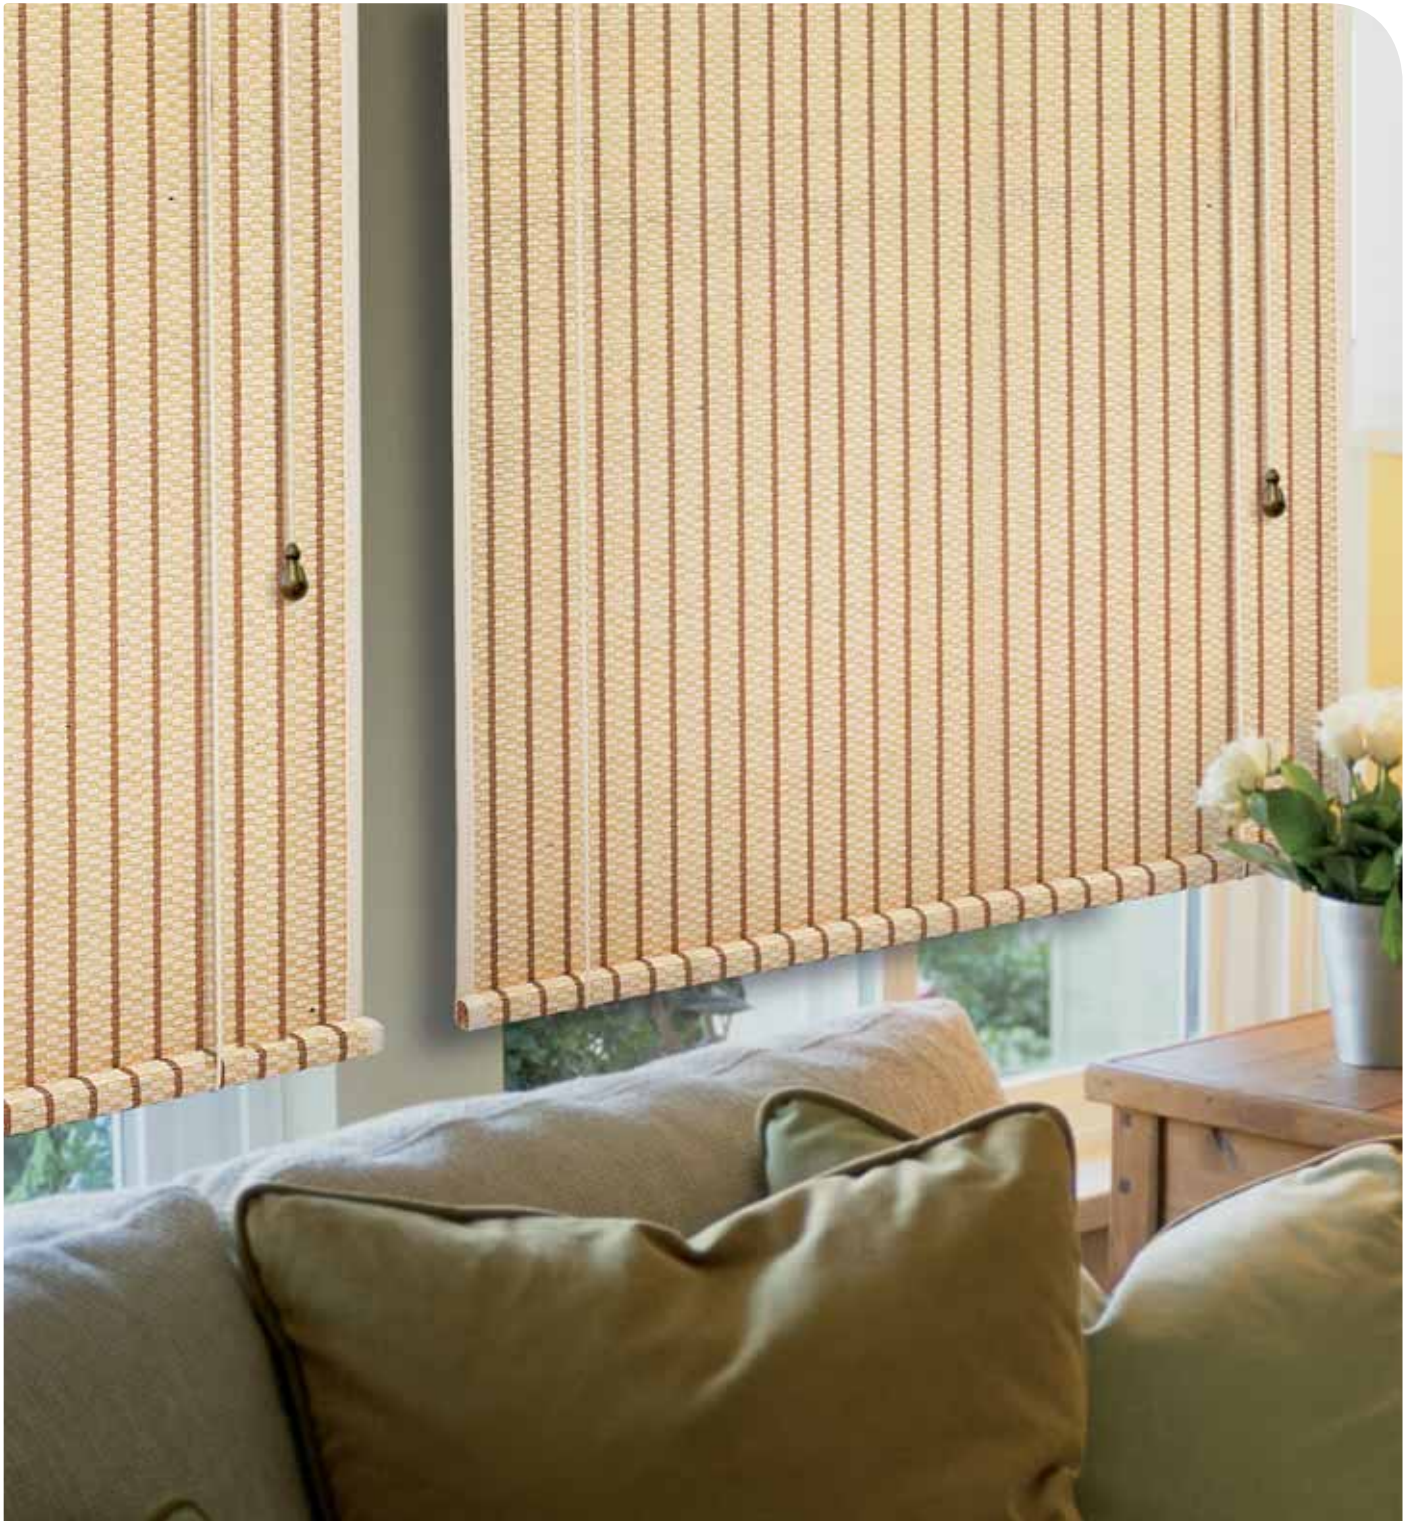

Fantasia

Timber Roller Blind Fantaisie Bois

Realizado con materiales naturales consigue un acabado perfecto para crear ambientes con encanto.
Gran variedad de texturas y diseños.

Made using natural materials, providing a perfect finish to create a warm and welcoming appearance. A wide variety of textures and designs are available.

Fabriqué avec des matériaux naturels aux finitions parfaites, il permet de créer une ambiance pleine de charme.
Grande variété de matériaux design.