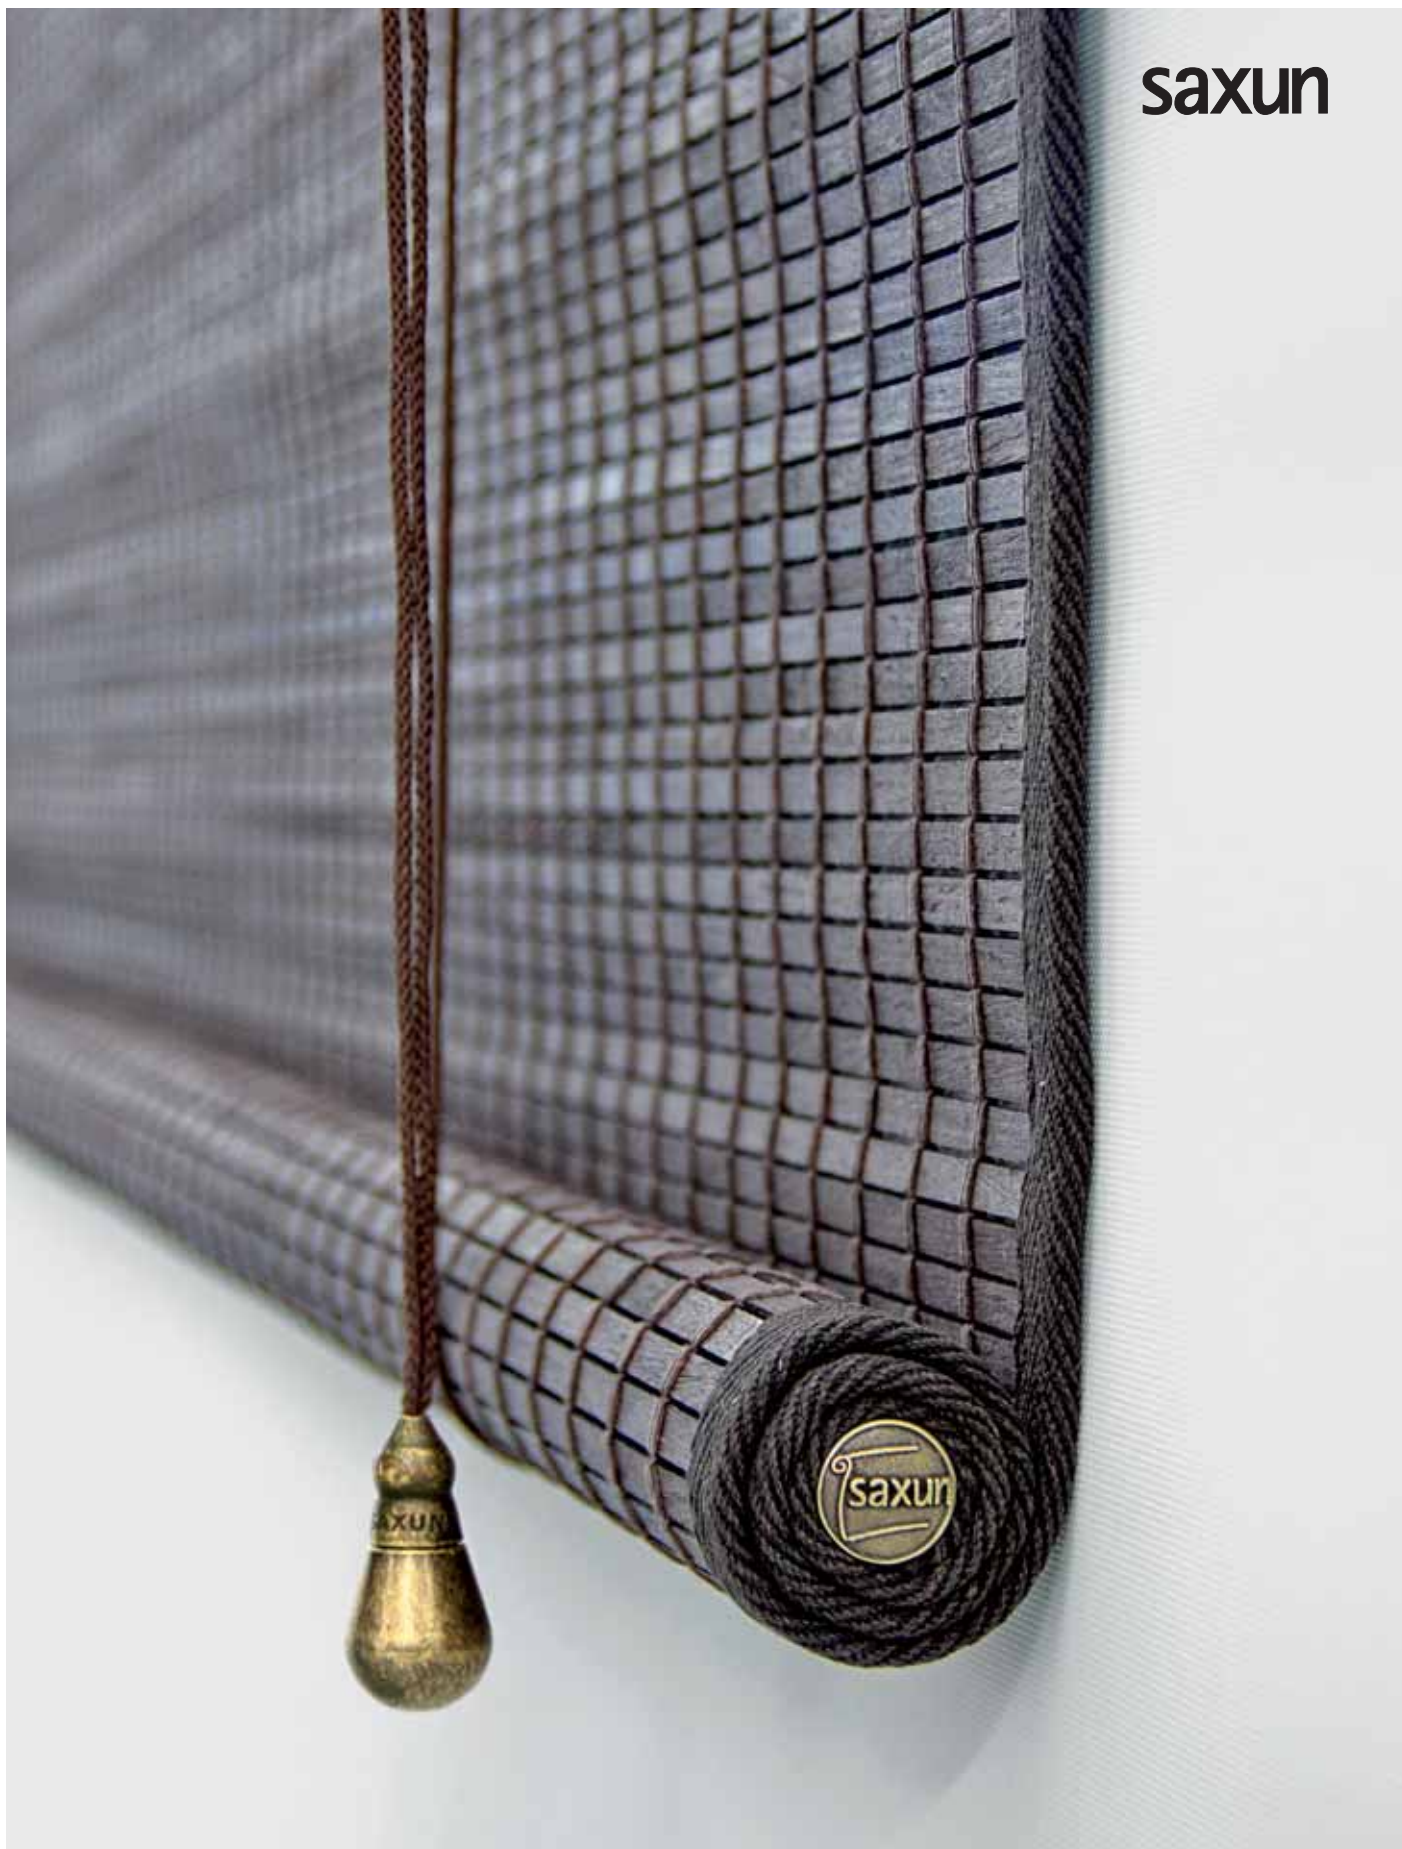

saxun

Cálida y rústica

Warm and rustic Chaleureuse et rustique