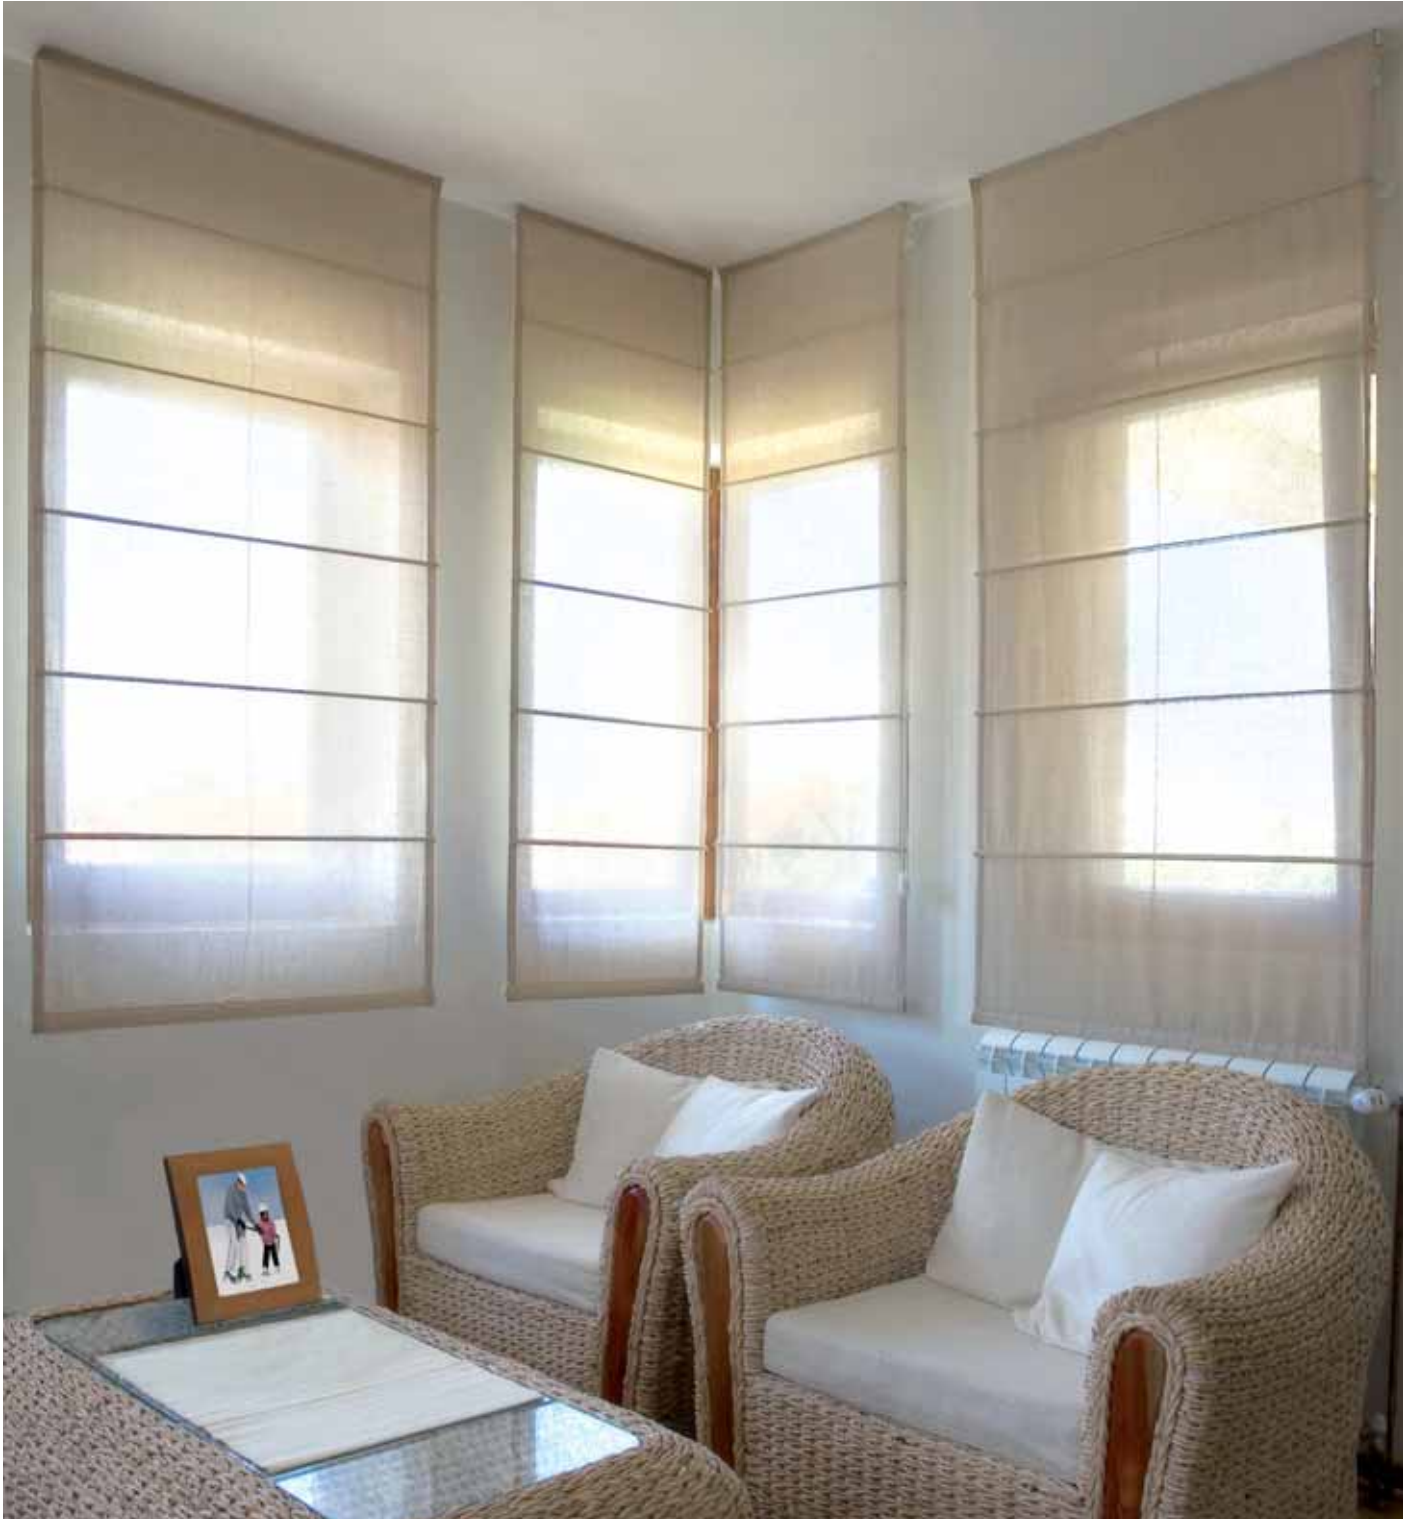

Plegable

Folding Blind Pliable

Natural y acogedor

Natural and welcoming Naturel et accueillant