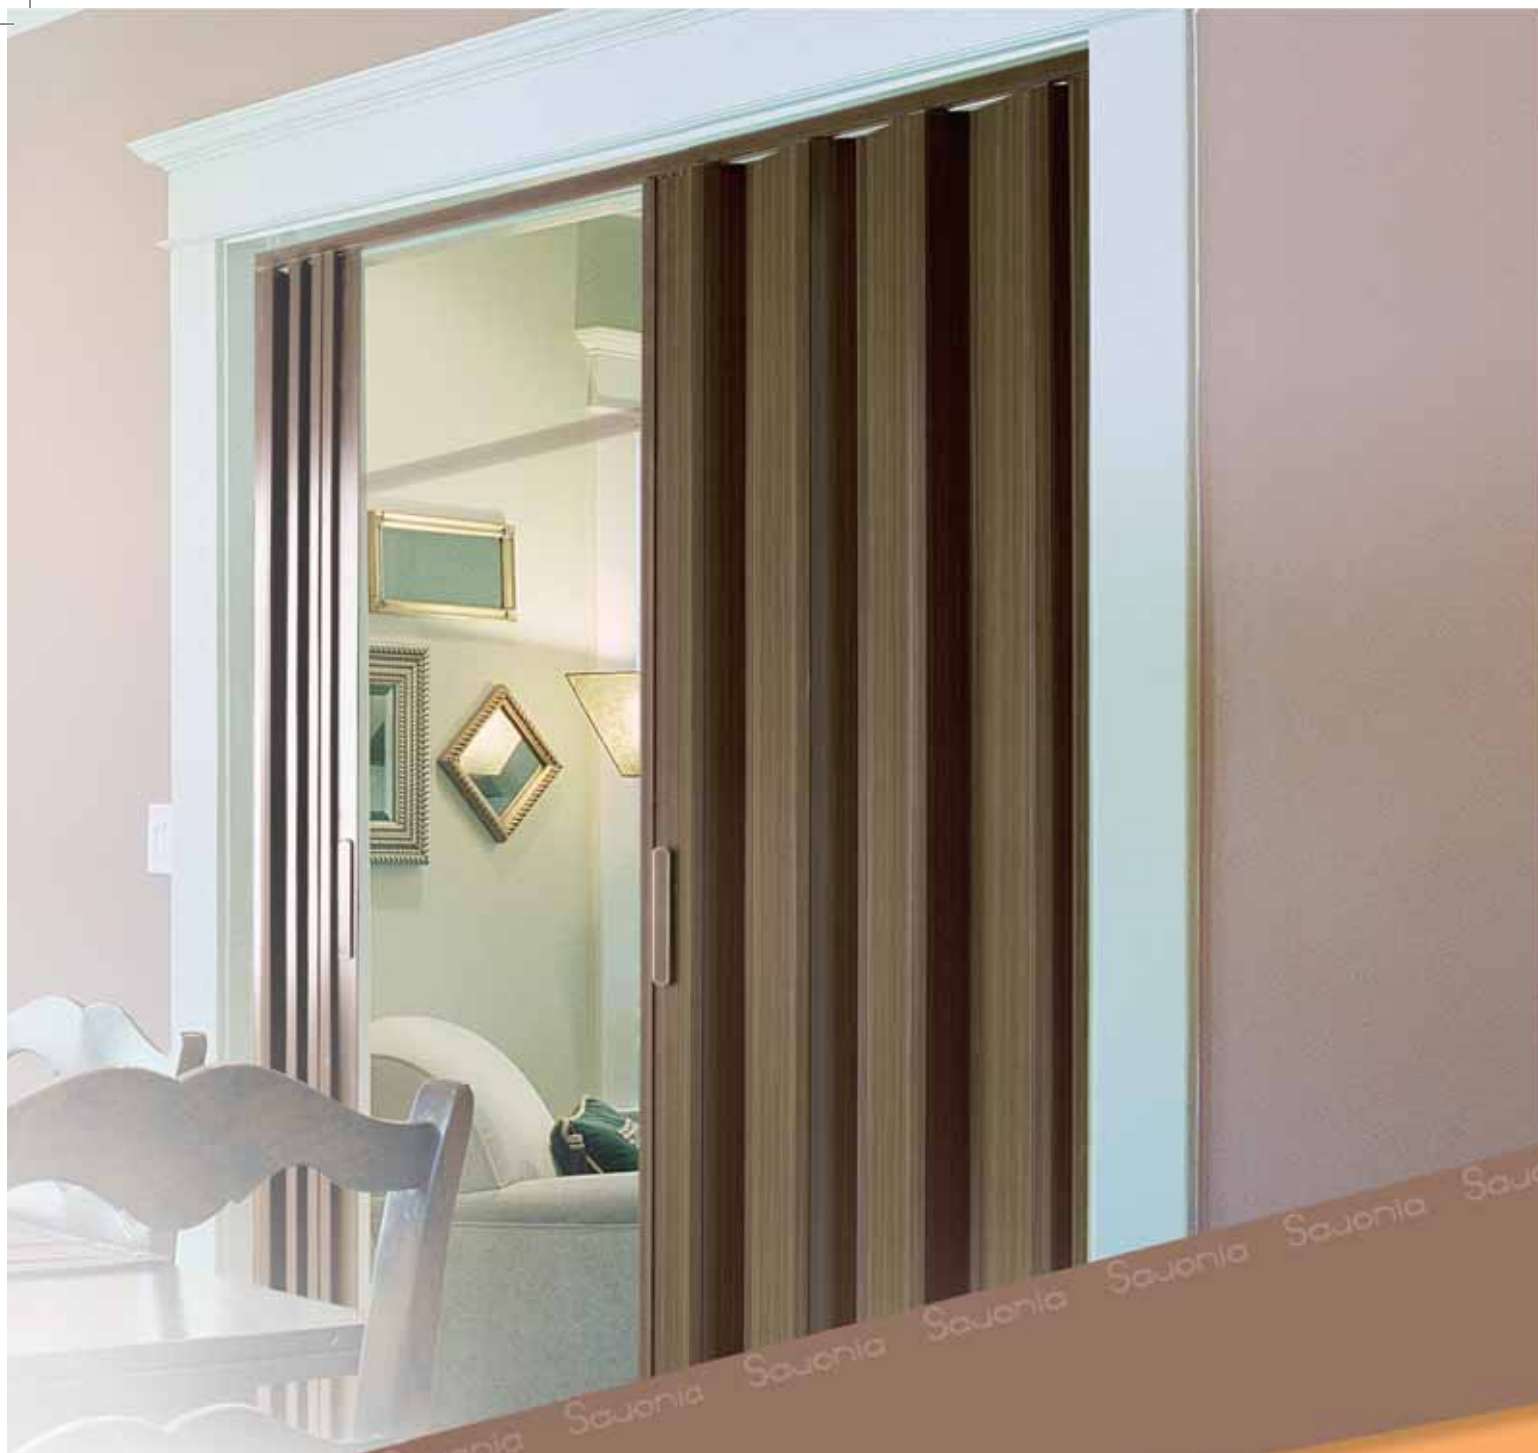

Sauonia Sauonia Sauonia Sauonia Sauonia Sauonia Sauonia Sauonia