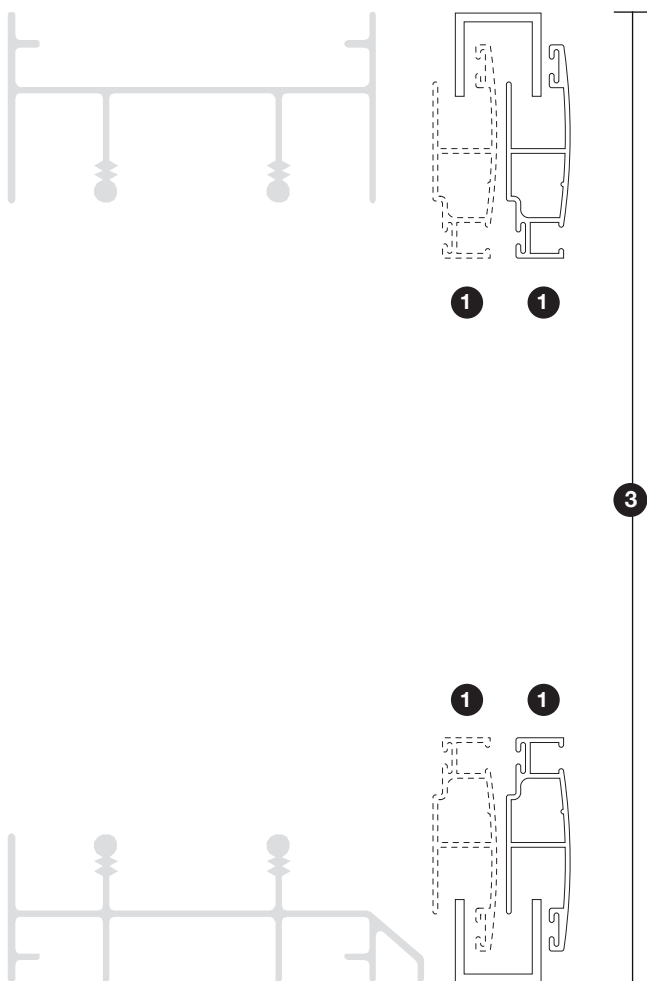

Mosquitero una hoja corredera con guía sencilla en línea

Mosquitero una hoja corredera con guía sencilla perimetral

Mosquitero dos hojas correderas con guía sencilla en línea

Mosquitero dos hojas correderas con guía sencilla perimetral

Departamento Técnico - Simple y Fácil

PRODUCTO: MOSQUITEROS MOSQUISAX

TITULO: CORREDERO MEDIDAS CON GUIA SENCILLA

Fecha:
MAR 2009

Escala:
S/E

Cotas:
milímetros

Revisiones:

Página 12 de 18

12

www.simpleyfacil.com

Mosquitero corredero

Toma de medidas al utilizar guía doble

- 1 Perfil de mosquitero corredero
- 2 Guía doble
- 3 Medida de alto al solicitar mosquitero para instalación con guía doble
- 4 Medida de ancho del mosquitero a solicitar según tipo