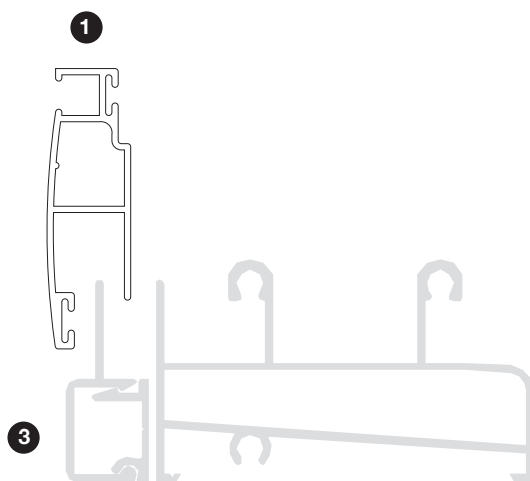

14

www.simpleyfacil.com

Mosquitero corredero

Instalación opcional con guía inferior de enrollable en sistemas de ventanería de PVC

Instalación con guía inferior

- ❶ Perfil de mosquitero corredero
- ❷ Guía inferior de mosquitero enrollable de puerta

Departamento Técnico - Simple y Fácil

PRODUCTO: MOSQUITEROS MOSQUISAX

TITULO: CORREDERO INSTALACION GUIA INFERIOR OPC.

Fecha:
MAR 2009

Escala:
S/E

Cotas:
milímetros

Revisiones:

Página 15 de 18

15

www.simpleyfacil.com

Mosquitero corredero

Incorporación a línea 3500

**Instalación con guía sencilla
en línea 3500**

**Instalación sobre guía
de línea 3500**

- 1** Perfil de mosquitero corredero
- 2** Guía sencilla
- 3** Guía para mosquitero de línea 3500