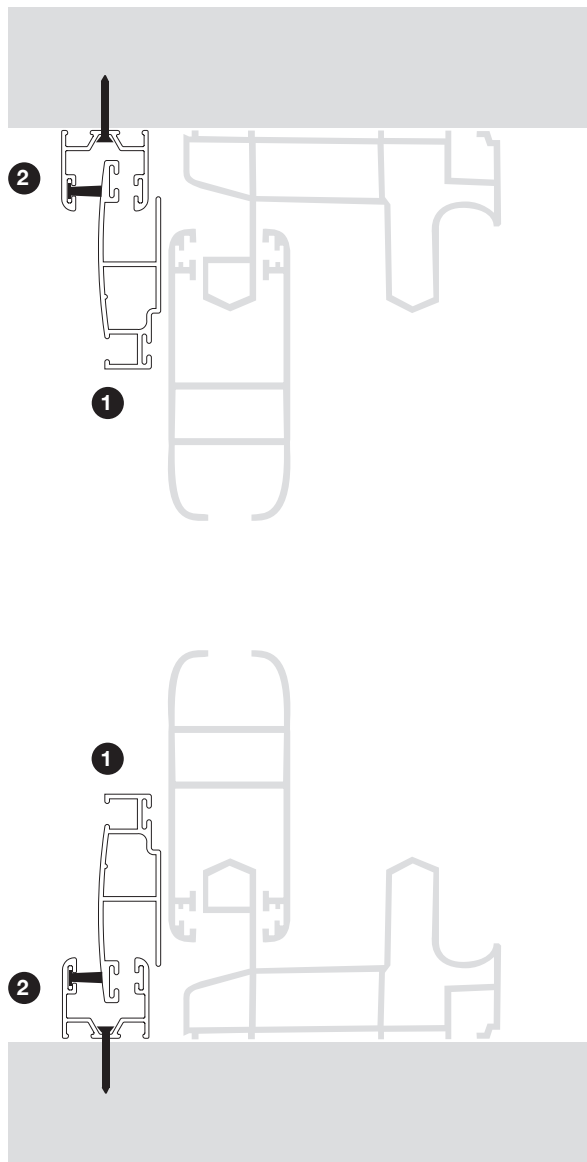

12

www.simpleyfacil.com

Mosquitero corredero

Toma de medidas al utilizar guía doble

- 1 Perfil de mosquitero corredero
- 2 Guía doble
- 3 Medida de alto al solicitar mosquitero para instalación con guía doble
- 4 Medida de ancho del mosquitero a solicitar según tipo

Mosquitero dos hojas correderas en paralelo

Mosquitero tres hojas correderas

Mosquitero cuatro hojas correderas

Departamento Técnico - Simple y Fácil

PRODUCTO: MOSQUITEROS MOSQUISAX

TITULO: CORREDERO MEDIDAS CON GUIA DOBLE

S/E

milímetros

Mosquitero corredero

Instalación opcional con guía inferior de enrollable en sistemas de ventanería de aluminio

Instalación con guía inferior

- 1 Perfil de mosquitero corredero
- 2 Guía inferior de mosquitero enrollable de puerta