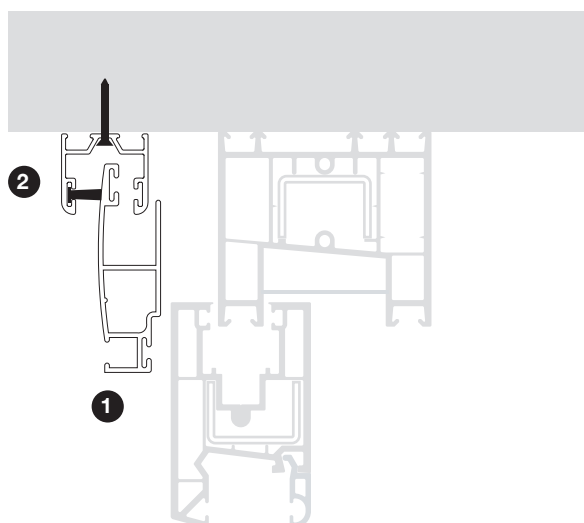

S/E

milímetros

Mosquitero corredero

Instalación opcional con guía inferior de enrollable en sistemas de ventanería de aluminio

Instalación con guía inferior

- 1 Perfil de mosquitero corredero
- 2 Guía inferior de mosquitero enrollable de puerta

Departamento Técnico - Simple y Fácil

PRODUCTO: MOSQUITEROS MOSQUISAX

TITULO: CORREDERO INSTALACION GUIA INFERIOR OPC.

Fecha:
MAR 2009

Escala:
S/E

Cotas:
milímetros

Revisiones:

Página 14 de 18

14

www.simpleyfacil.com

Mosquitero corredero

Instalación opcional con guía inferior de enrollable en sistemas de ventanería de PVC

Instalación con guía inferior

- ❶ Perfil de mosquitero corredero
- ❷ Guía inferior de mosquitero enrollable de puerta