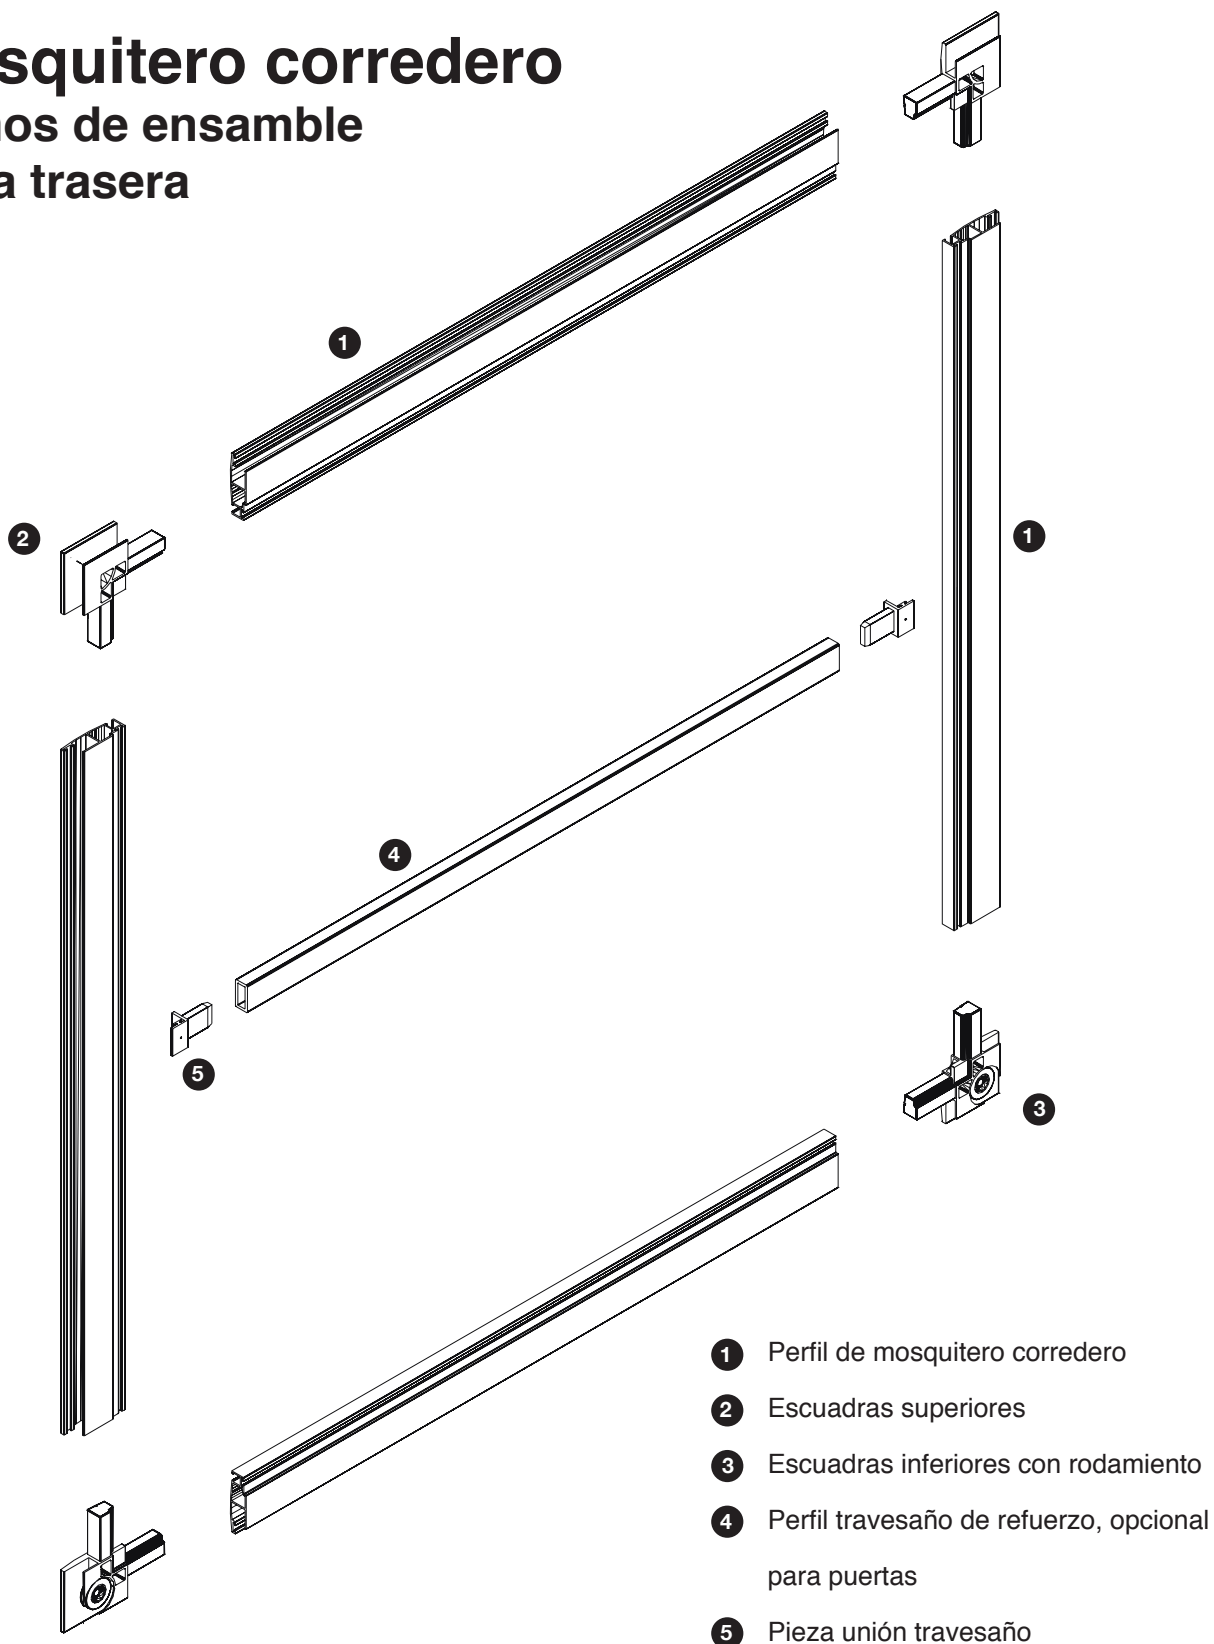

- ❶ Cajón de mosquitero
- ❷ Tela de mosquitero
- ❸ Terminal con imán

Departamento Técnico - Simple y Fácil

PRODUCTO: MOSQUITEROS MOSQUISAX

TITULO: ENROLLABLE DE PUERTA DOBLE C. HORIZONTAL

Fecha:
MAR 2009

Escala:
S/E

Cotas:
milímetros

Revisiones:

Página 8 de 18

8

 **simpleyfácil**[®]

www.simpleyfacil.com

Mosquitero corredero

Planos de ensamble

Vista trasera

- 1 Perfil de mosquitero corredero
- 2 Escuadras superiores
- 3 Escuadras inferiores con rodamiento
- 4 Perfil travesaño de refuerzo, opcional para puertas
- 5 Pieza unión travesaño

Departamento Técnico - Simple y Fácil