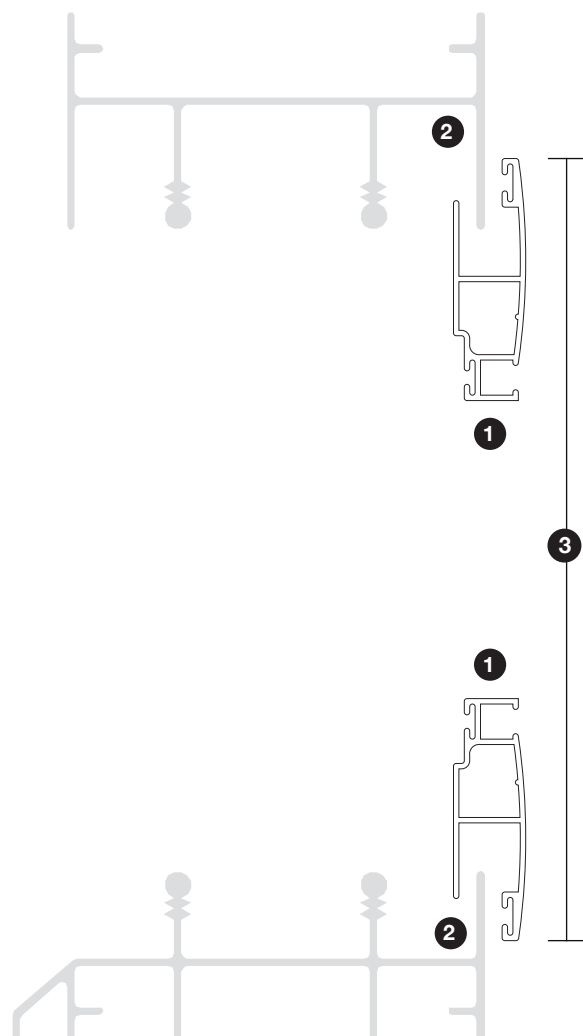

PRODUCTO: MOSQUITEROS MOSQUISAX

TITULO: CORREDERO PLANOS DE ENSAMBLE

Fecha:	Escala:	Cotas:	Revisiones:	Página 9 de 18
MAR 2009	S/E	milímetros		

Mosquitero corredero

Planos de ensamble

Vista frontal

- 1** Perfil de mosquitero corredero
- 2** Escuadras superiores
- 3** Escuadras inferiores con rodamiento
- 4** Perfil travesaño de refuerzo opcional para puertas
- 5** Pieza unión travesaño
- 6** Burlete de goma para sujetar tela

Departamento Técnico - Simple y Fácil

PRODUCTO: MOSQUITEROS MOSQUISAX

TITULO: CORREDERO PLANOS DE ENSAMBLE

Fecha:	Escala:	Cotas:	Revisiones:	Página 10 de 18
MAR 2009	S/E	milímetros		

10

www.simplyfacil.com

Mosquitero corredero

Toma de medidas en instalación directa a marco

- 1 Perfil de mosquitero corredero
- 2 Guía incorporada en el marco
- 3 Medida de alto al solicitar mosquitero para instalación directa a marco
- 4 Medida de ancho del mosquitero a solicitar según tipo