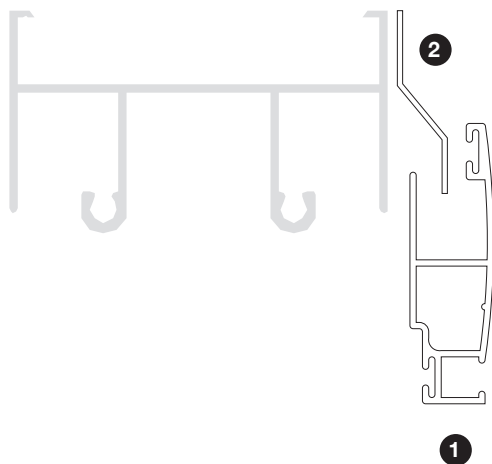

14

www.simpleyfacil.com

Mosquitero corredero

Instalación opcional con guía inferior de enrollable en sistemas de ventanería de PVC

Instalación con guía inferior

- ❶ Perfil de mosquitero corredero
- ❷ Guía inferior de mosquitero enrollable de puerta

Departamento Técnico - Simple y Fácil

PRODUCTO: MOSQUITEROS MOSQUISAX

TITULO: CORREDERO INSTALACION GUIA INFERIOR OPC.

Fecha:
MAR 2009

Escala:
S/E

Cotas:
milímetros

Revisiones:

Página 15 de 18

15

www.simpleyfacil.com

Mosquitero corredero

Incorporación a línea 3500

**Instalación con guía sencilla
en línea 3500**

**Instalación sobre guía
de línea 3500**

- 1** Perfil de mosquitero corredero
- 2** Guía sencilla
- 3** Guía para mosquitero de línea 3500