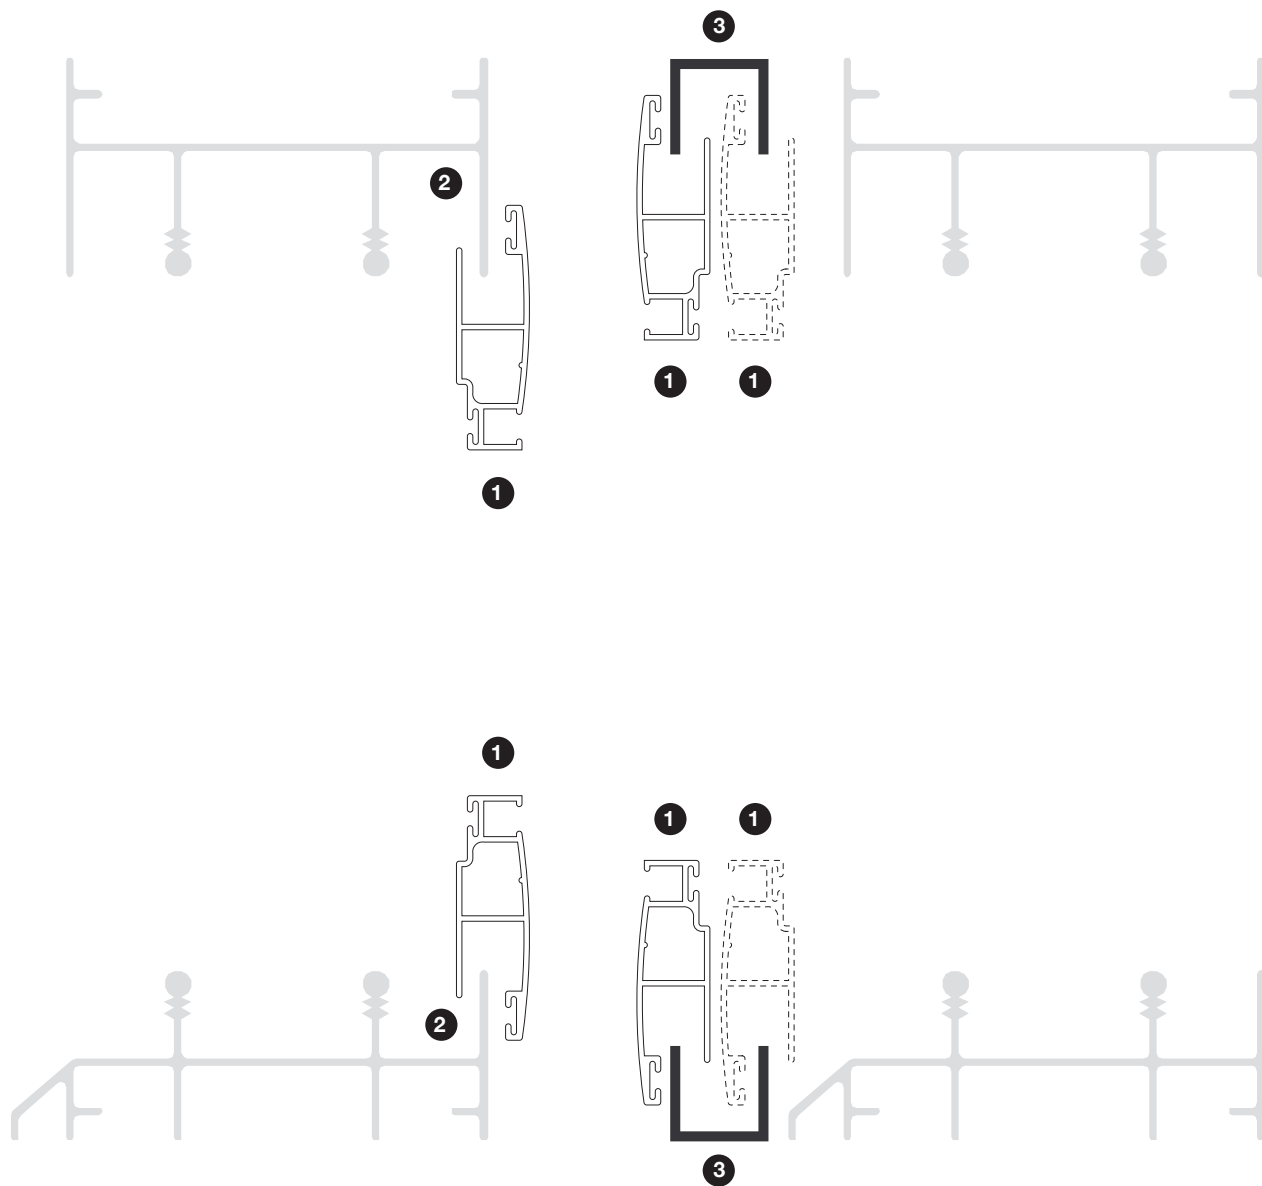

Mosquitero corredero

Incorporación a línea 4500

**Instalación directa a marco
en línea 4500**

**Instalación sobre guía doble
en línea 4500**

- ❶ Perfil de mosquitero corredero
- ❷ Guía preexistente para mosquitero
- ❸ Guía doble

Departamento Técnico - Simple y Fácil

PRODUCTO: MOSQUITEROS MOSQUISAX

TITULO: CORREDERO INCORPORACIÓN A LÍNEA 4500

Fecha:
MAR 2009

Escala:
S/E

Cotas:
milímetros

Revisiones:

Página 17 de 18

17