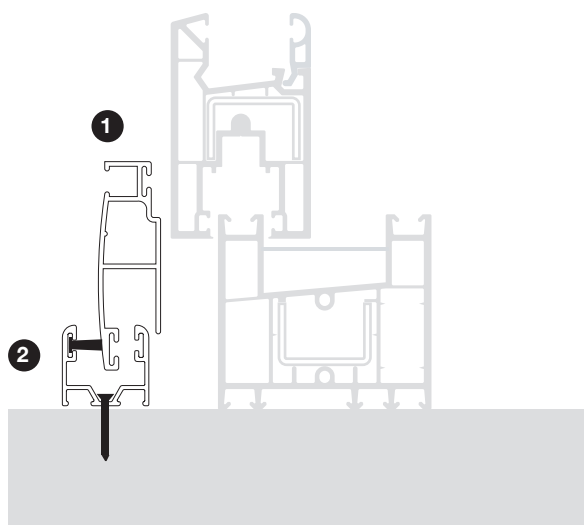

S/E

milímetros

Mosquitero corredero

Instalación opcional con guía inferior de enrollable en sistemas de ventanería de aluminio

Instalación con guía inferior

- 1 Perfil de mosquitero corredero
- 2 Guía inferior de mosquitero enrollable de puerta

Departamento Técnico - Simple y Fácil

PRODUCTO: MOSQUITEROS MOSQUISAX

TITULO: CORREDERO INSTALACION GUIA INFERIOR OPC.

Fecha:
MAR 2009

Escala:
S/E

Cotas:
milímetros

Revisiones:

Página 14 de 18

14

www.simpleyfacil.com

Mosquitero corredero

Instalación opcional con guía inferior de enrollable en sistemas de ventanería de PVC

Instalación con guía inferior

- ❶ Perfil de mosquitero corredero
- ❷ Guía inferior de mosquitero enrollable de puerta