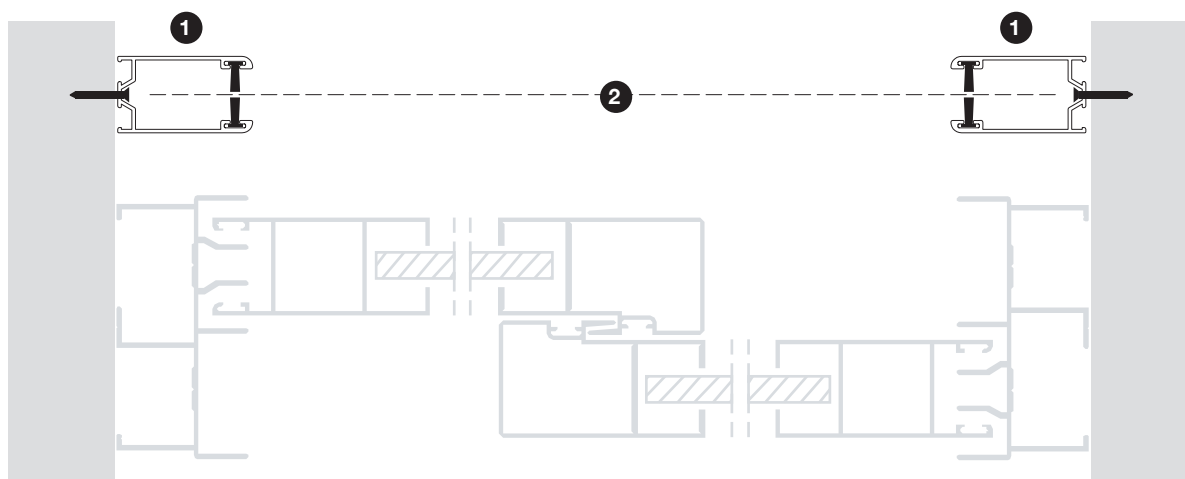

Fecha:
MAR 2009

Escala:
S/E

Cotas:
milímetros

Revisiones:

Página 3 de 18

3

www.simpleyfacil.com

Mosquitero enrollable de ventana

Corte horizontal

Instalación al total del ancho del hueco

Instalación al ancho de una hoja corredera (sobre fijo)

Medidas máximas recomendadas:

- Ancho máximo: 2.00 mts.
- Alto máximo: 2.40 mts.
- Superficie máxima: 3,20 m²

Mosquitero enrollable de puerta sencilla

Corte vertical

Instalación con guía inferior

Medidas máximas recomendadas:

- Ancho máximo: 1,80 mts.
- Alto máximo: 2,40 mts.
- Superficie máxima: 4,32 m²

- 1 Tela de mosquitero
- 2 Guía antiviento
- 3 Guía inferior