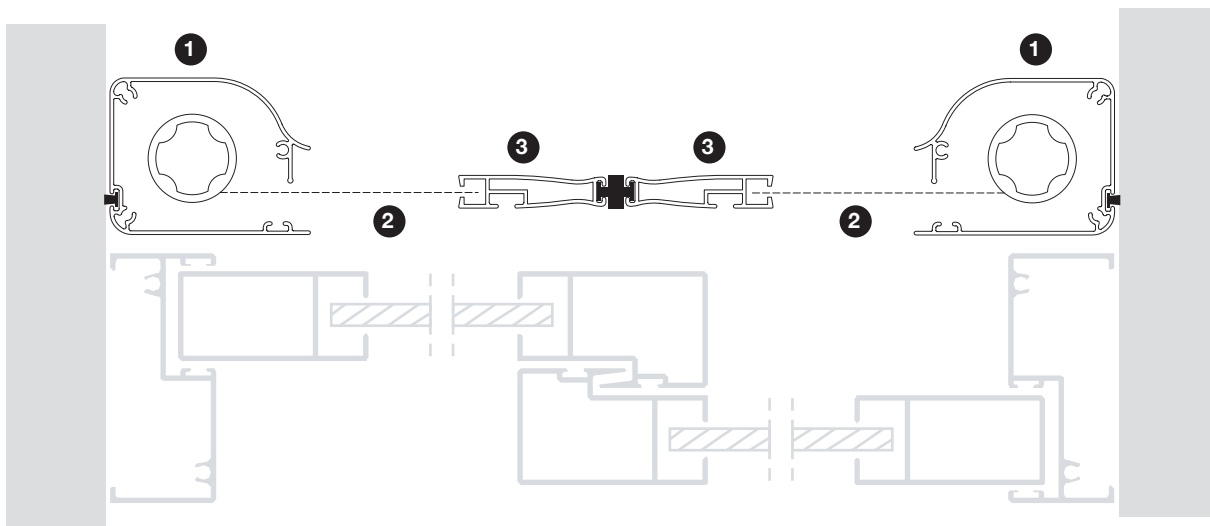

6

simpleyfácil[®]

www.simpleyfacil.com

Mosquitero enrollable de puerta doble

Corte vertical

Instalación con guía inferior

Instalación con guía antiviento en el piso, recomendada para anchos superiores a 2,20 m.

Medidas máximas recomendadas:

- Ancho máximo: 2,40 mts.
- Alto máximo: 2,40 mts.
- Superficie máxima: 5,76 m²

- ❶ Tela de mosquitero
- ❷ Guía antiviento
- ❸ Guía inferior

Departamento Técnico - Simple y Fácil

PRODUCTO: MOSQUITEROS MOSQUISAX

TÍTULO: ENROLLABLE DE PUERTA DOBLE C. VERTICAL

Fecha:
MAR 2009

Escala:
S/E

Cotas:
milímetros

Revisiones:

Página 7 de 18

7

www.simpleyfacil.com

Mosquitero enrollable de puerta doble

Corte horizontal

Instalación al total del ancho del hueco

Medidas máximas recomendadas:

- Ancho máximo: 2,40 mts.
- Alto máximo: 2,40 mts.
- Superficie máxima: 5,76 m²