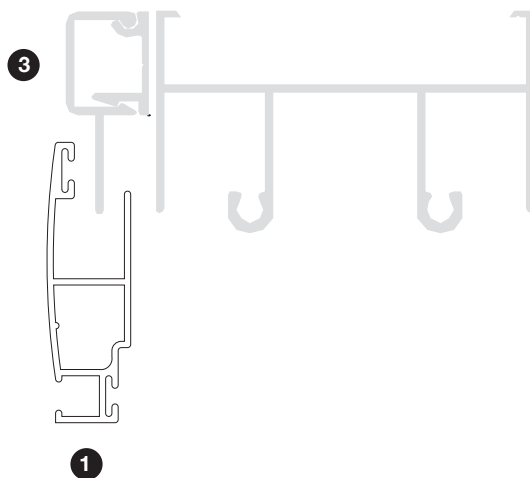

14

www.simpleyfacil.com

Mosquitero corredero

Instalación opcional con guía inferior de enrollable en sistemas de ventanería de PVC

Instalación con guía inferior

- ❶ Perfil de mosquitero corredero
- ❷ Guía inferior de mosquitero enrollable de puerta

Departamento Técnico - Simple y Fácil

PRODUCTO: MOSQUITEROS MOSQUISAX

TITULO: CORREDERO INSTALACION GUIA INFERIOR OPC.

Fecha:
MAR 2009

Escala:
S/E

Cotas:
milímetros

Revisiones:

Página 15 de 18

15

www.simpleyfacil.com

Mosquitero corredero

Incorporación a línea 3500

**Instalación con guía sencilla
en línea 3500**

**Instalación sobre guía
de línea 3500**

- 1** Perfil de mosquitero corredero
- 2** Guía sencilla
- 3** Guía para mosquitero de línea 3500