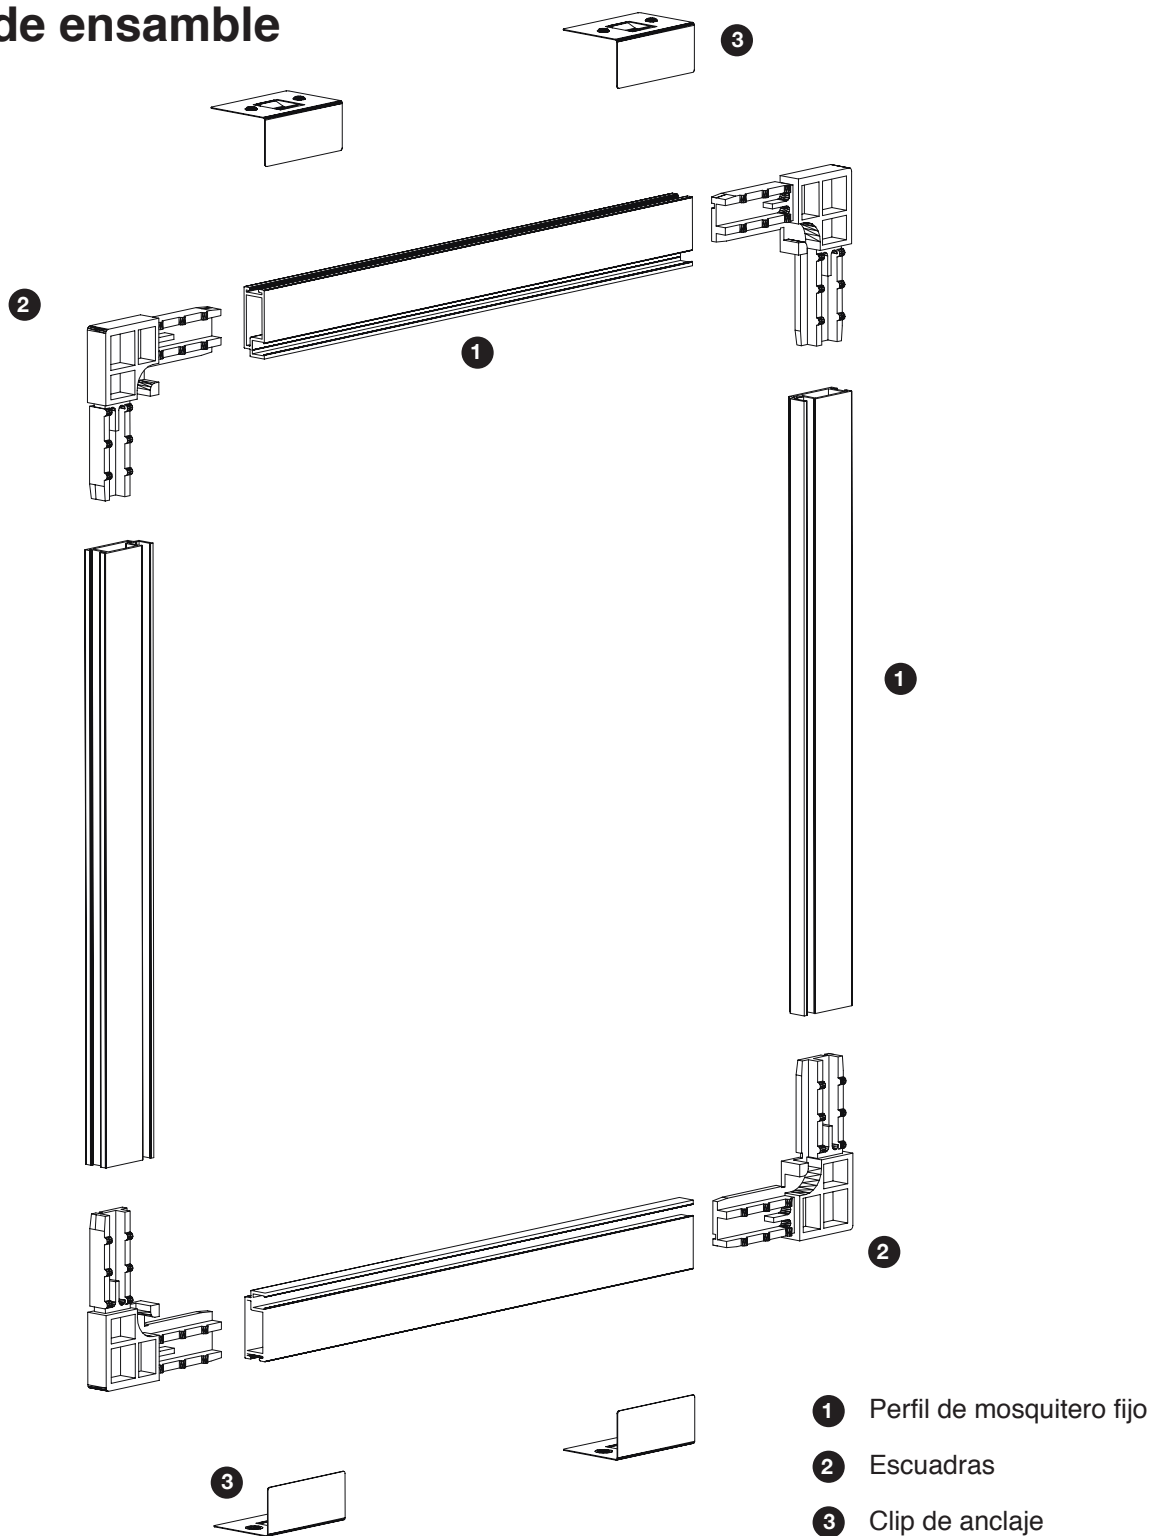

16

 **simpleyfácil**[®]

www.simpleyfacil.com

Mosquitero corredero

Incorporación a línea 4500

**Instalación directa a marco
en línea 4500**

**Instalación sobre guía doble
en línea 4500**

- ❶ Perfil de mosquitero corredero
- ❷ Guía preexistente para mosquitero
- ❸ Guía doble

Departamento Técnico - Simple y Fácil

PRODUCTO: MOSQUITEROS MOSQUISAX

TITULO: CORREDERO INCORPORACIÓN A LÍNEA 4500

Fecha:
MAR 2009

Escala:
S/E

Cotas:
milímetros

Revisiones:

Página 17 de 18

17

www.simpleyfacil.com

Mosquitero fijo

Planos de ensamble

Departamento Técnico - Simple y Fácil

PRODUCTO: MOSQUITEROS MOSQUISAX

TITULO: FIJO PLANOS DE ENSAMBLE

Fecha:
MAR 2009