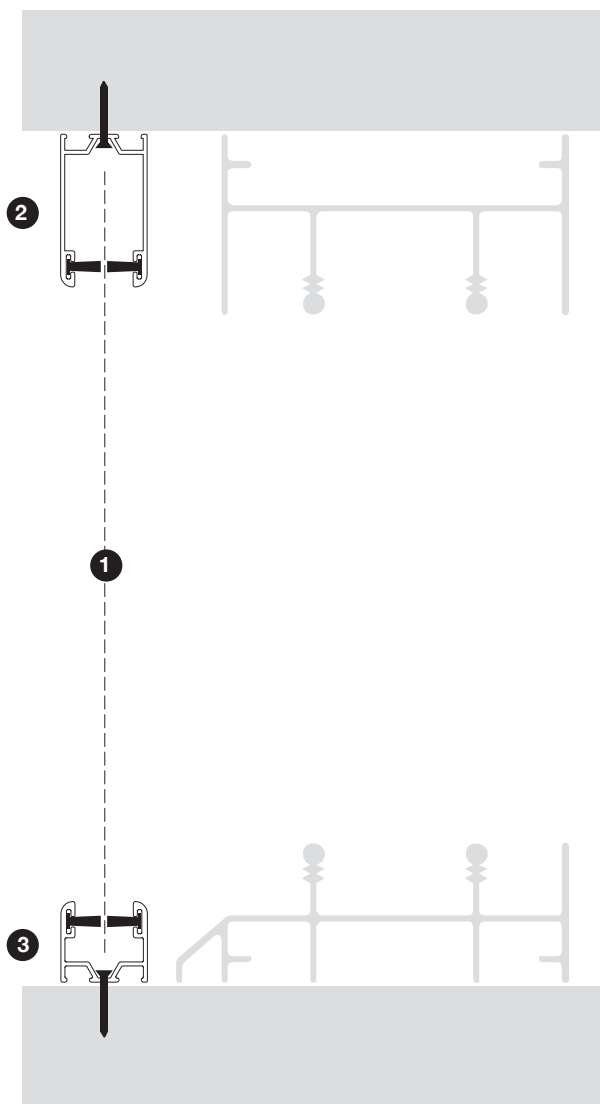

- ❶ Guía antiviento
- ❷ Tela de mosquitero
- ❸ Perfil rectangular para instalación sobre traslape

Departamento Técnico - Simple y Fácil

PRODUCTO: MOSQUITEROS MOSQUISAX

TITULO: ENROLLABLE DE VENTANA CORTE HORIZONTAL

Mosquitero enrollable de puerta sencilla

Corte vertical

Instalación con guía inferior

Medidas máximas recomendadas:

- Ancho máximo: 1,80 mts.
- Alto máximo: 2,40 mts.
- Superficie máxima: 4,32 m²

- 1 Tela de mosquitero
- 2 Guía antiviento
- 3 Guía inferior