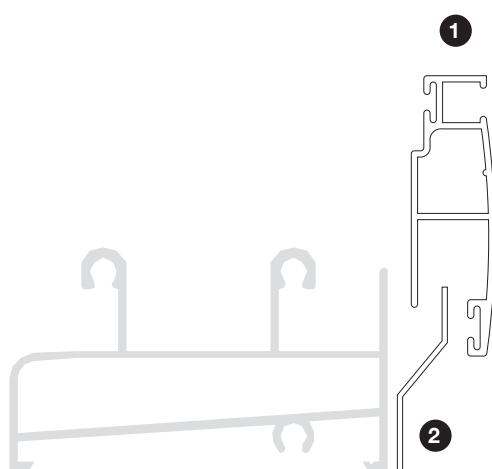

14

www.simpleyfacil.com

Mosquitero corredero

Instalación opcional con guía inferior de enrollable en sistemas de ventanería de PVC

Instalación con guía inferior

- ❶ Perfil de mosquitero corredero
- ❷ Guía inferior de mosquitero enrollable de puerta

Departamento Técnico - Simple y Fácil

PRODUCTO: MOSQUITEROS MOSQUISAX

TITULO: CORREDERO INSTALACION GUIA INFERIOR OPC.

Fecha:
MAR 2009

Escala:
S/E

Cotas:
milímetros

Revisiones:

Página 15 de 18

15

www.simpleyfacil.com

Mosquitero corredero

Incorporación a línea 3500

**Instalación con guía sencilla
en línea 3500**

**Instalación sobre guía
de línea 3500**

- 1** Perfil de mosquitero corredero
- 2** Guía sencilla
- 3** Guía para mosquitero de línea 3500