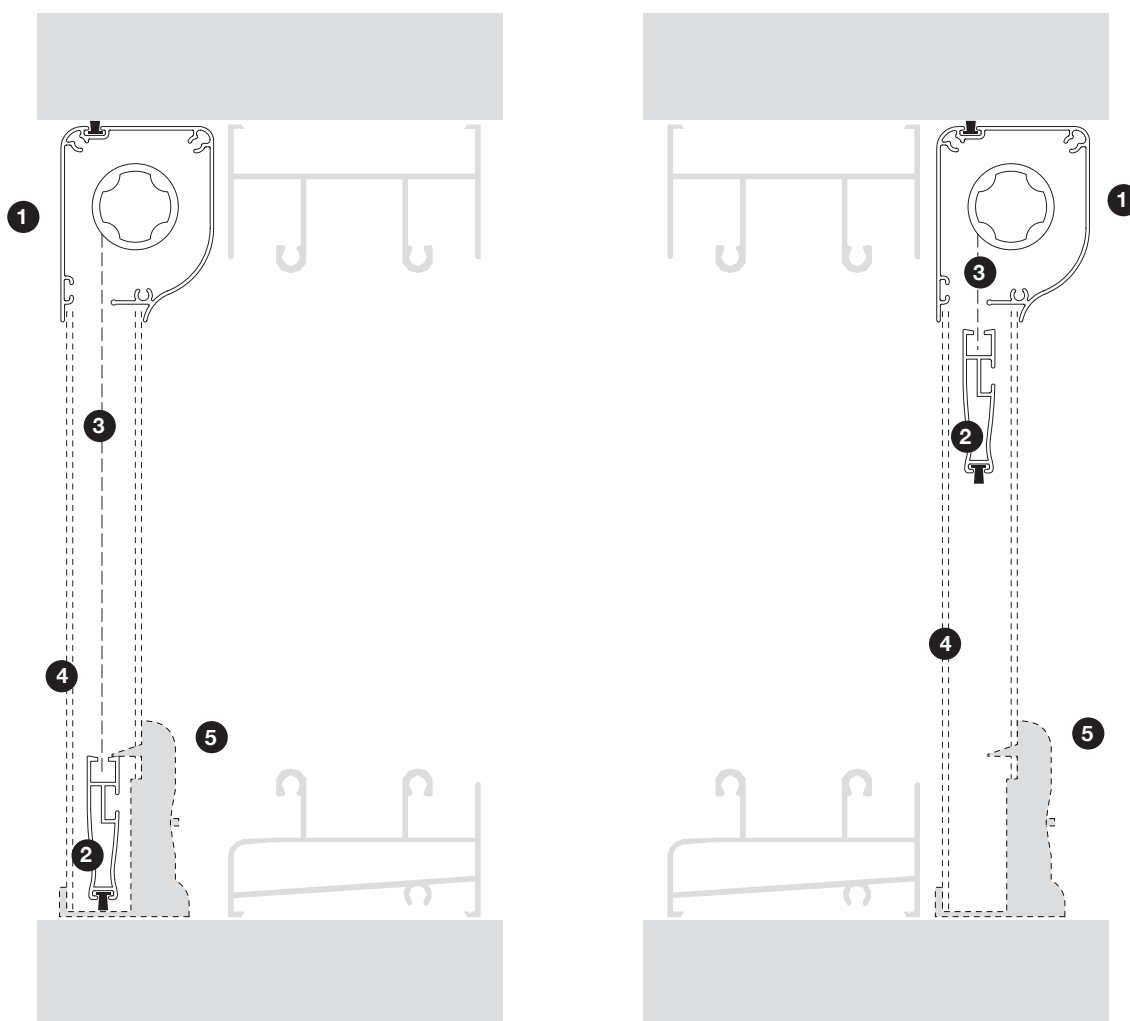

Mosquitero enrollable de ventana

Corte vertical

Instalación al exterior

Instalación al interior

Medidas máximas recomendadas:

- Ancho máximo: 2.00 mts.
- Alto máximo: 2.40 mts.
- Superficie máxima: 3,20 m²