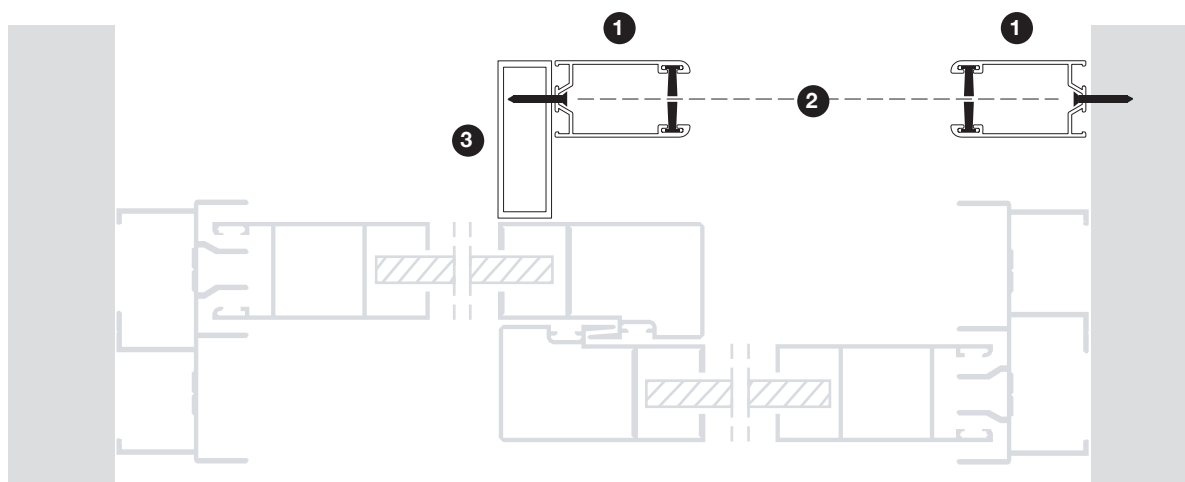

Corte horizontal

Instalación al total del ancho del hueco

Instalación al ancho de una hoja corredera (sobre fijo)

Medidas máximas recomendadas:

- Ancho máximo: 2.00 mts.
- Alto máximo: 2.40 mts.
- Superficie máxima: 3,20 m²