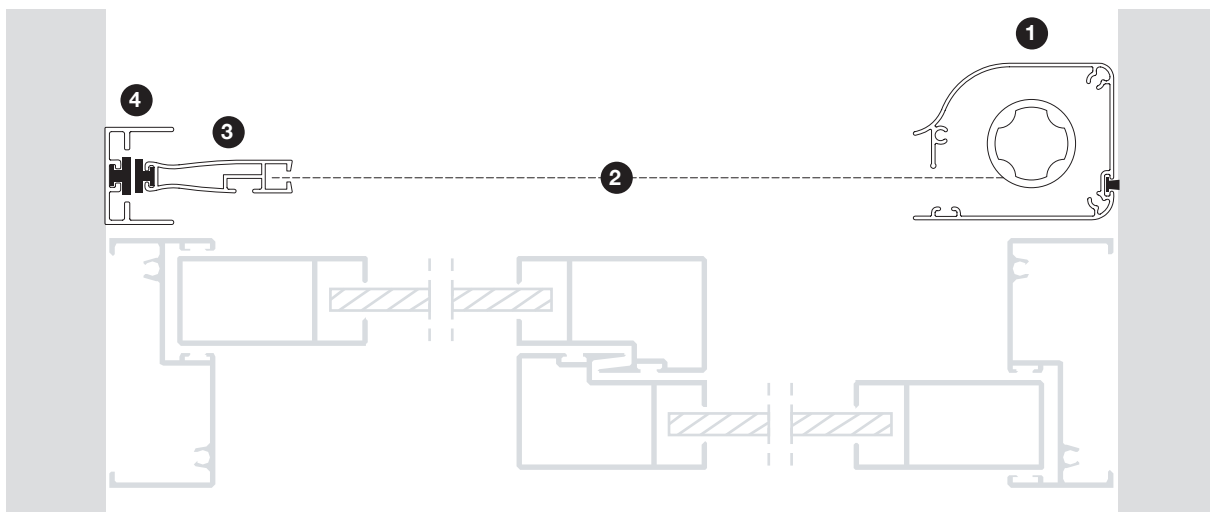

Mosquitero enrollable de puerta sencilla

Corte vertical

Instalación con guía inferior

Medidas máximas recomendadas:

- Ancho máximo: 1,80 mts.
- Alto máximo: 2,40 mts.
- Superficie máxima: 4,32 m²

- 1 Tela de mosquitero
- 2 Guía antiviento
- 3 Guía inferior

5

 **simpley fácil**[®]

www.simpleyfacil.com

Mosquitero enrollable de puerta sencilla

Corte horizontal

Instalación al total del ancho del hueco

Instalación al ancho de una hoja corredera (sobre fijo)

Medidas máximas recomendadas:

- Ancho máximo: 1,80 mts.
- Alto máximo: 2,40 mts.
- Superficie máxima: 4,32 m²

- ❶ Cajón de mosquitero
- ❷ Tela de mosquitero
- ❸ Terminal con imán
- ❹ Guía lateral con imán
- ❺ Perfil rectangular para instalación sobre traslape