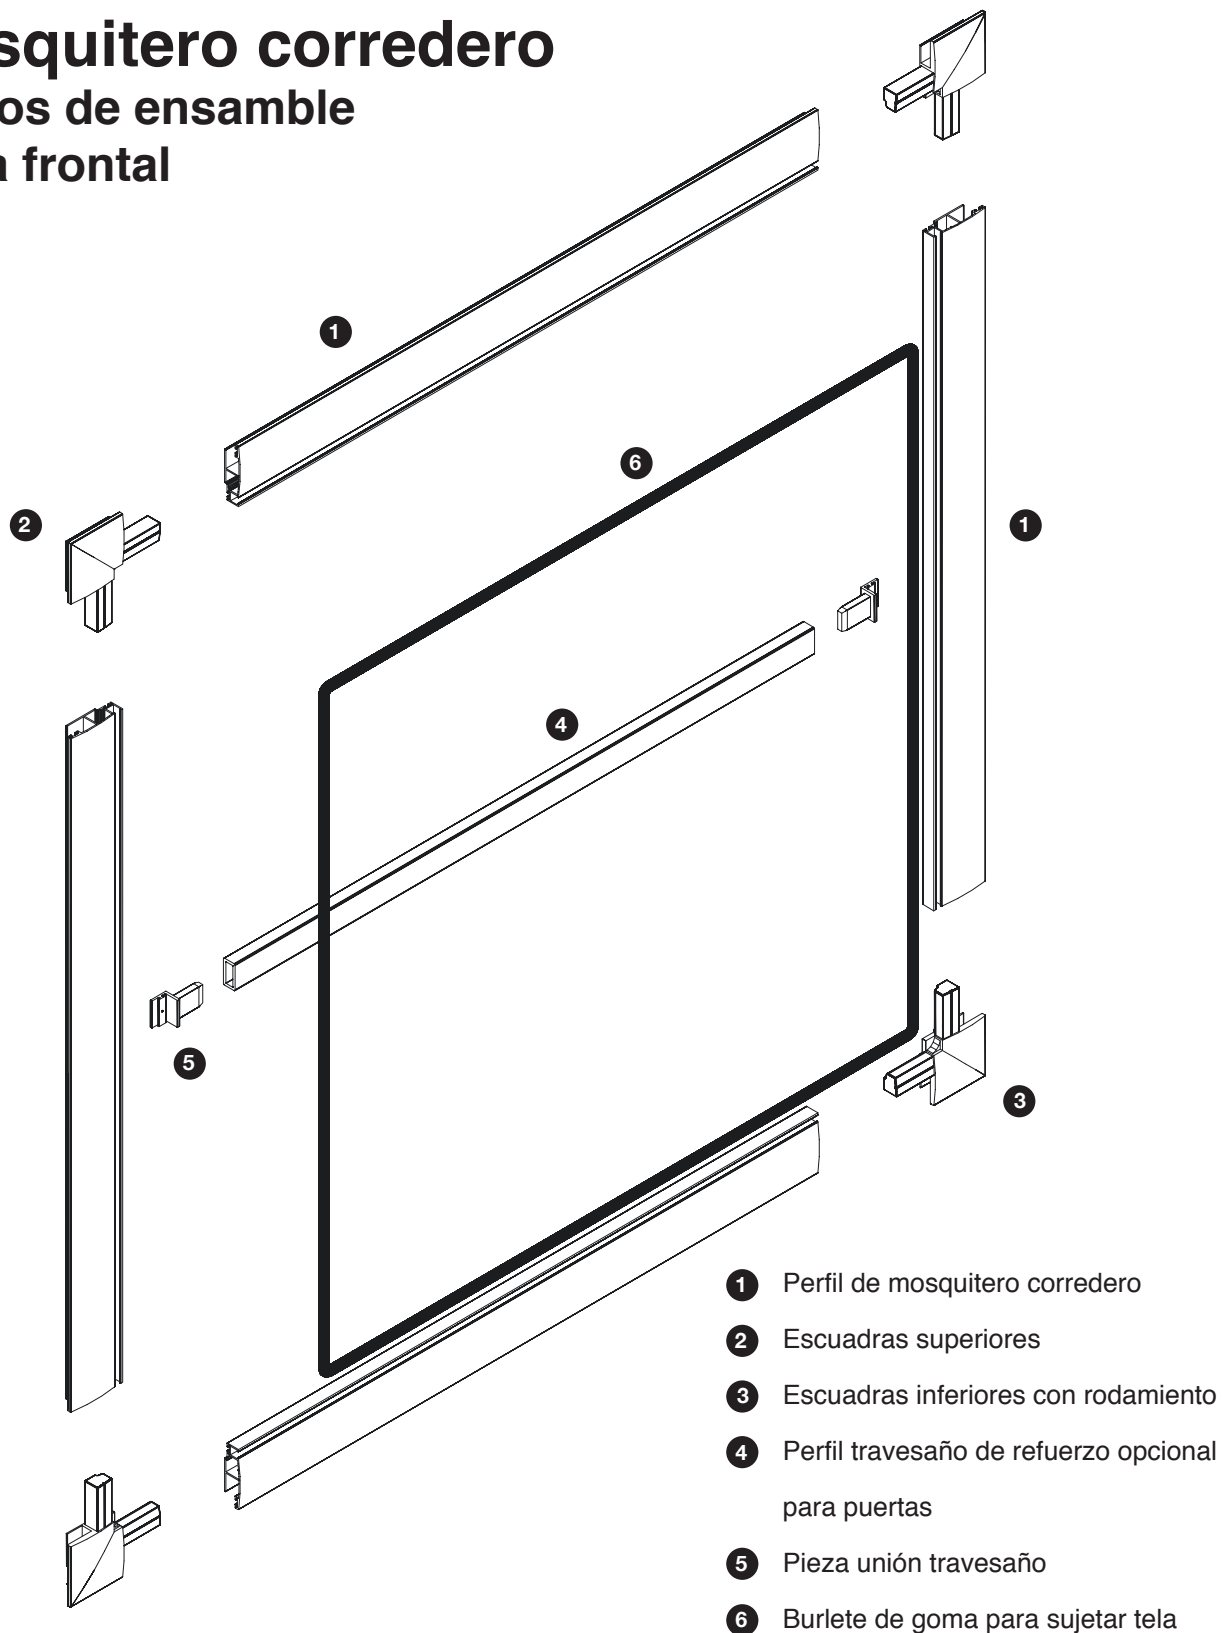

PRODUCTO: MOSQUITEROS MOSQUISAX

TITULO: CORREDERO PLANOS DE ENSAMBLE

Fecha:	Escala:	Cotas:	Revisiones:	Página 9 de 18
MAR 2009	S/E	milímetros		

Mosquitero corredero

Planos de ensamble

Vista frontal

- 1** Perfil de mosquitero corredero
- 2** Escuadras superiores
- 3** Escuadras inferiores con rodamiento
- 4** Perfil travesaño de refuerzo opcional para puertas
- 5** Pieza unión travesaño
- 6** Burlete de goma para sujetar tela