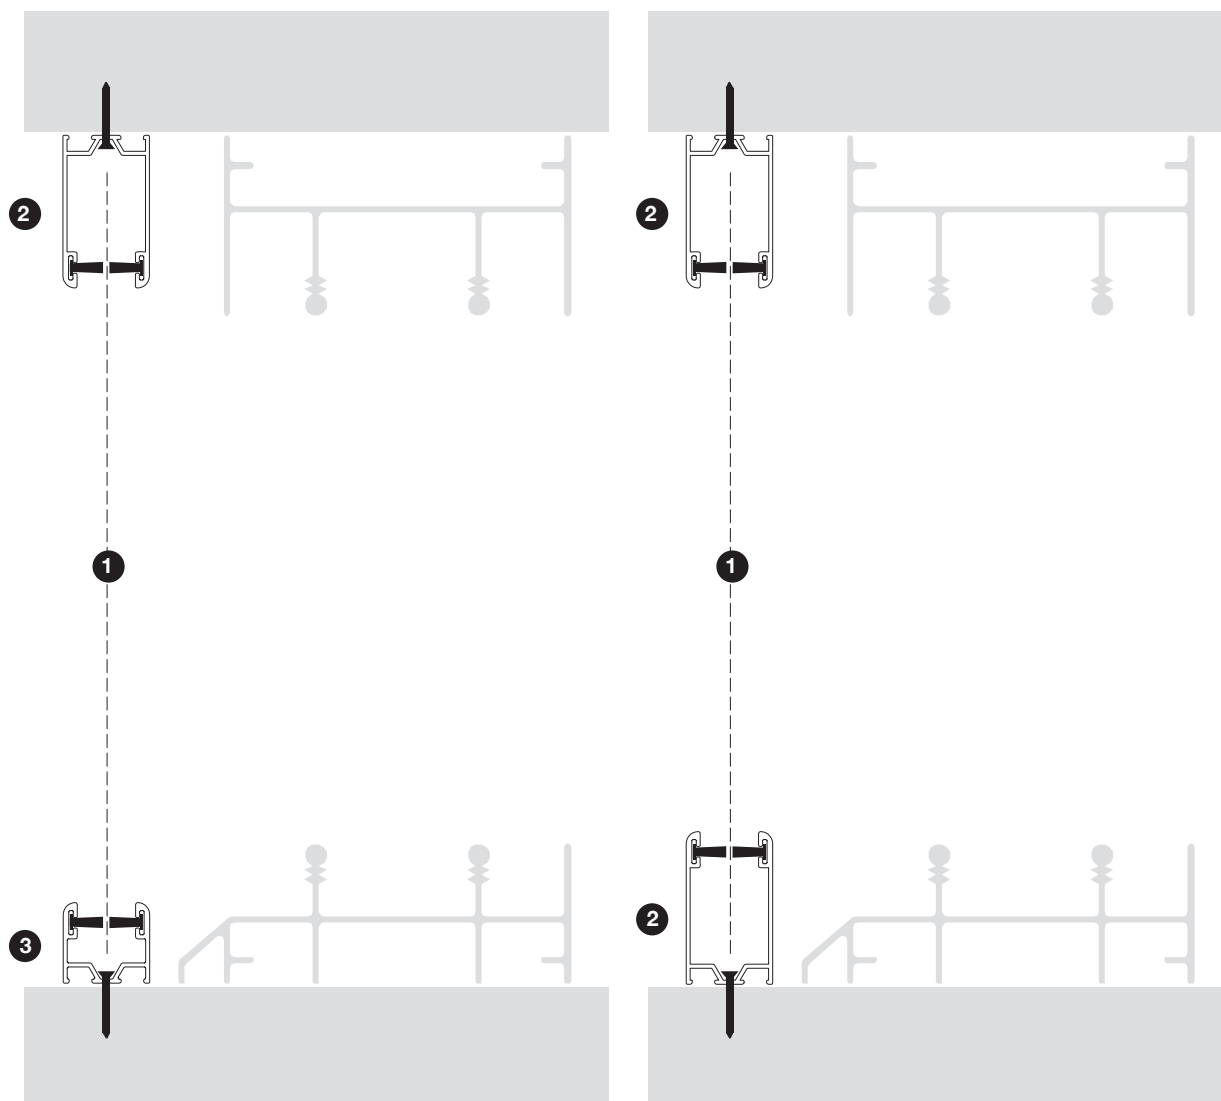

- Ancho máximo: 1,80 mts.
- Alto máximo: 2,40 mts.
- Superficie máxima: 4,32 m²

- ❶ Cajón de mosquitero
- ❷ Tela de mosquitero
- ❸ Terminal con imán
- ❹ Guía lateral con imán
- ❺ Perfil rectangular para instalación sobre traslape

6

simpleyfácil[®]

www.simpleyfacil.com

Mosquitero enrollable de puerta doble

Corte vertical

Instalación con guía inferior

Instalación con guía antiviento en el piso, recomendada para anchos superiores a 2,20 m.

Medidas máximas recomendadas:

- Ancho máximo: 2,40 mts.
- Alto máximo: 2,40 mts.
- Superficie máxima: 5,76 m²

- ❶ Tela de mosquitero
- ❷ Guía antiviento
- ❸ Guía inferior

Departamento Técnico - Simple y Fácil