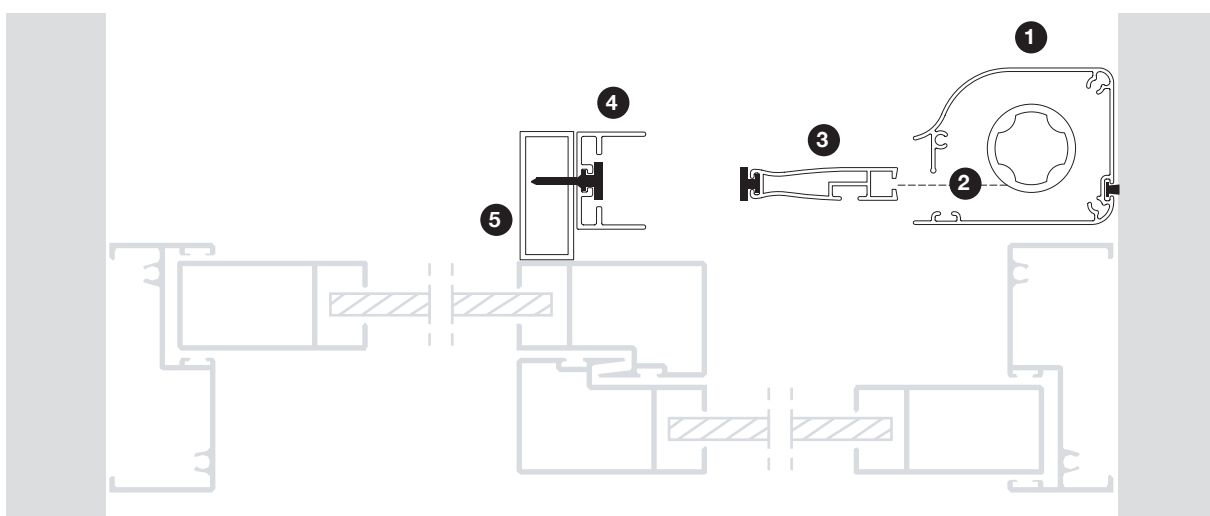

5

 **simpley fácil**[®]

www.simpleyfacil.com

Mosquitero enrollable de puerta sencilla

Corte horizontal

Instalación al total del ancho del hueco

Instalación al ancho de una hoja corredera (sobre fijo)

Medidas máximas recomendadas:

- Ancho máximo: 1,80 mts.
- Alto máximo: 2,40 mts.
- Superficie máxima: 4,32 m²

- ❶ Cajón de mosquitero
- ❷ Tela de mosquitero
- ❸ Terminal con imán
- ❹ Guía lateral con imán
- ❺ Perfil rectangular para instalación sobre traslape