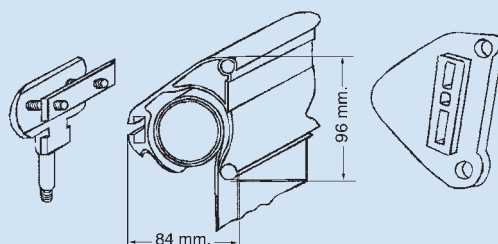

Posibilidad de adaptarlo en toldos ya instalados, simplemente sustituir la barra de carga.