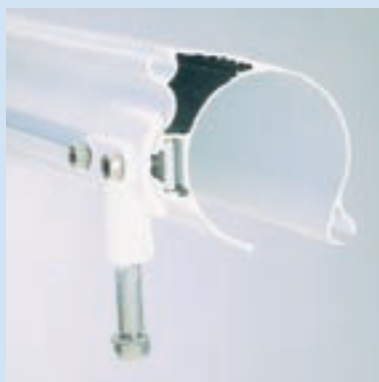

Modelo Sombrex

El complemento que proporciona mayor protección e intimidad

Modelo Sombrex

El complemento que proporciona mayor protección e intimidad

Complemento para toldo de brazo articulado.

En cerrado es un simple faldón, pasando a una pantalla vertical al accionarlo.

Adaptable a los modelos Marboré, Goliath y Texpro.

Su uso nos permite optimizar la zona de sombra en caso de sol con un ángulo de incidencia muy bajo.

Ideal para proporcionar privacidad en caso de terrazas o viviendas muy próximas.

Posibilidad de todas las opciones de motor y automatismo.

Líneas máximas de 5,00 m, en toldos con un máximo de 3,00 m de salida, en salidas mayores es necesario optar por un toldo modelo Goliath.

Caída vertical de 1,60 m.