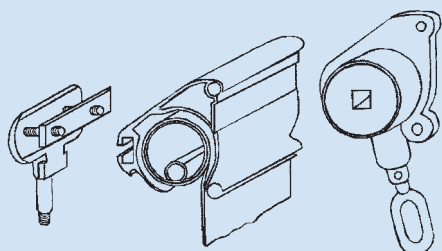

Posibilidad de adaptarlo en toldos ya instalados, simplemente sustituir la barra de carga.